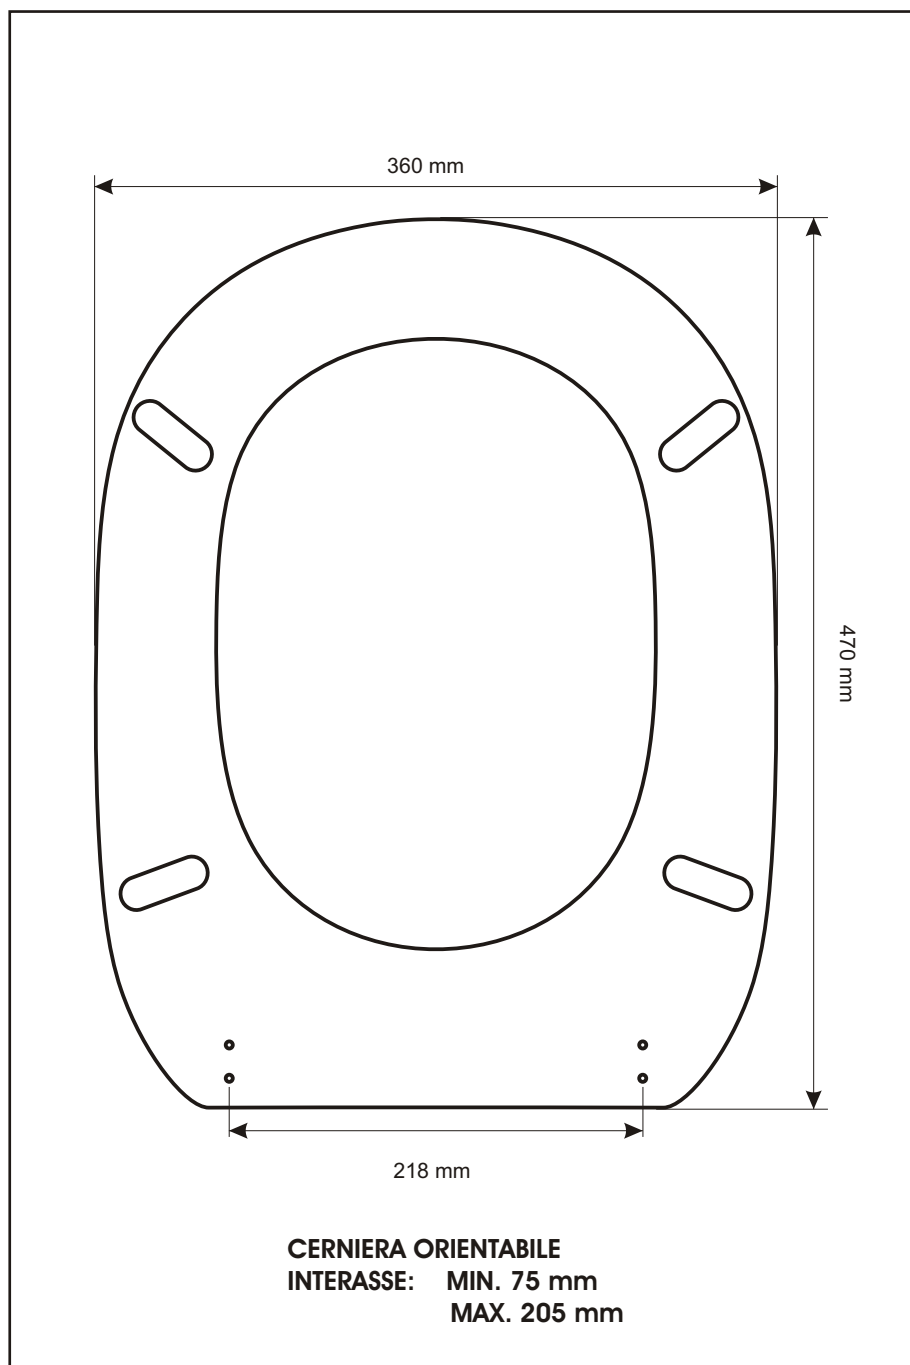

SCHEDA TECNICA
COPRIWATER IN RESINA POLIESTERE

Codice articolo: **84138**

Nome articolo: **NEOCLASSICA SOSP.**

Azienda: **SBORDONI**

Cerniera: **CERNIERA T 230 KIT 9 VITE 65**

Paracolpi anteriori: **mm 10 - 2 CHIODI**

Paracolpi posteriori: **mm 10 - 2 CHIODI**

CERNIERA

PARACOLPI ANTERIORI

PARACOLPI POSTERIORI