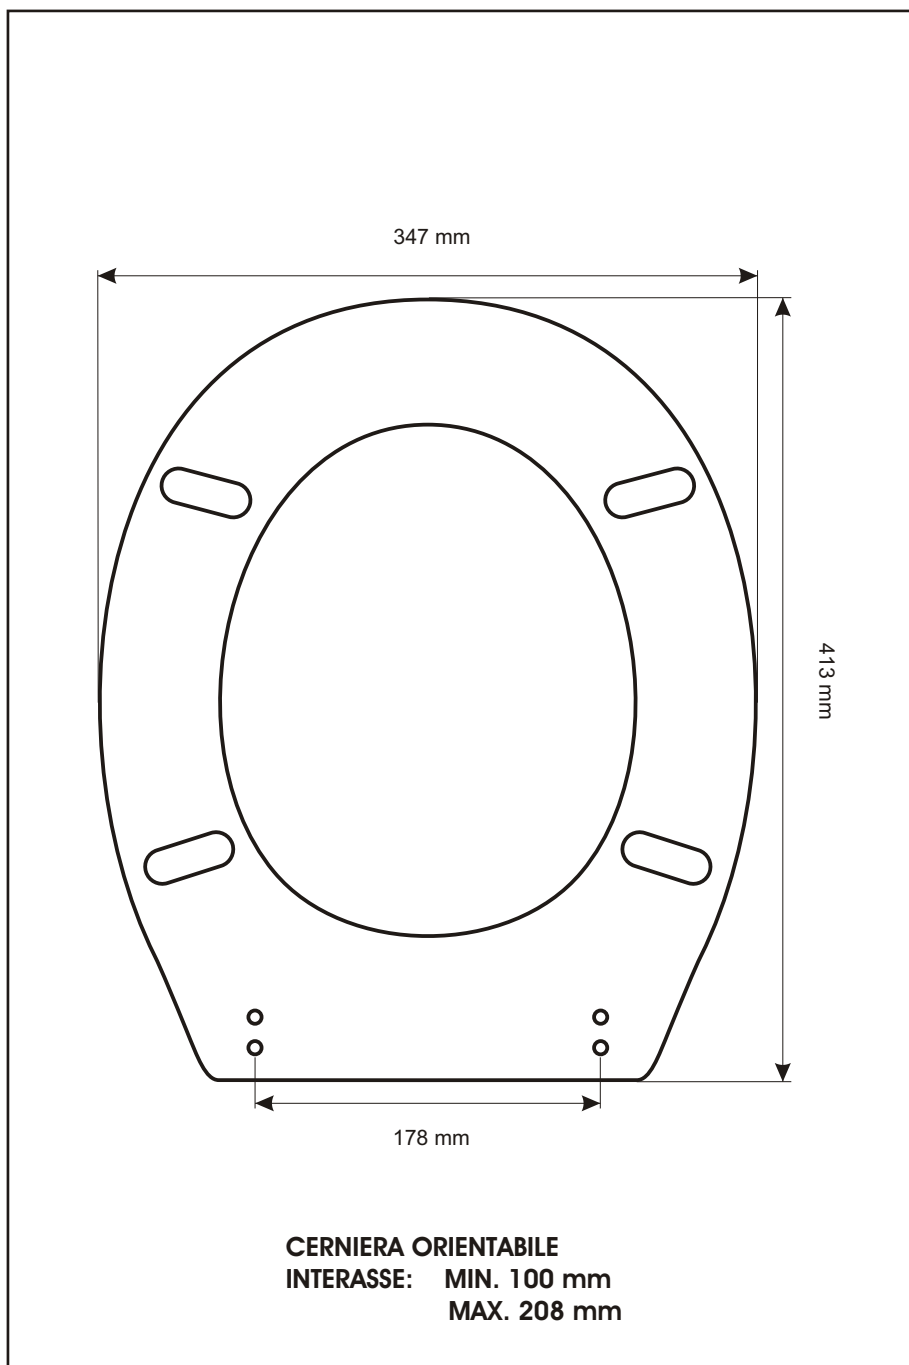

SCHEMA TECNICA
COPRIWATER IN RESINA POLIESTERE

Codice articolo: **841149**
Nome articolo: **PALLADIO**
Azienda: **SBORDONI**
Cerniera: **UNIVERSALE CON VITE IN TESTA**
Paracolpi anteriori: **mm 10 - 2 CHIODI**
Paracolpi posteriori: **mm 12 - 2 CHIODI**

CERNIERA

PARACOLPI ANTERIORI

PARACOLPI POSTERIORI