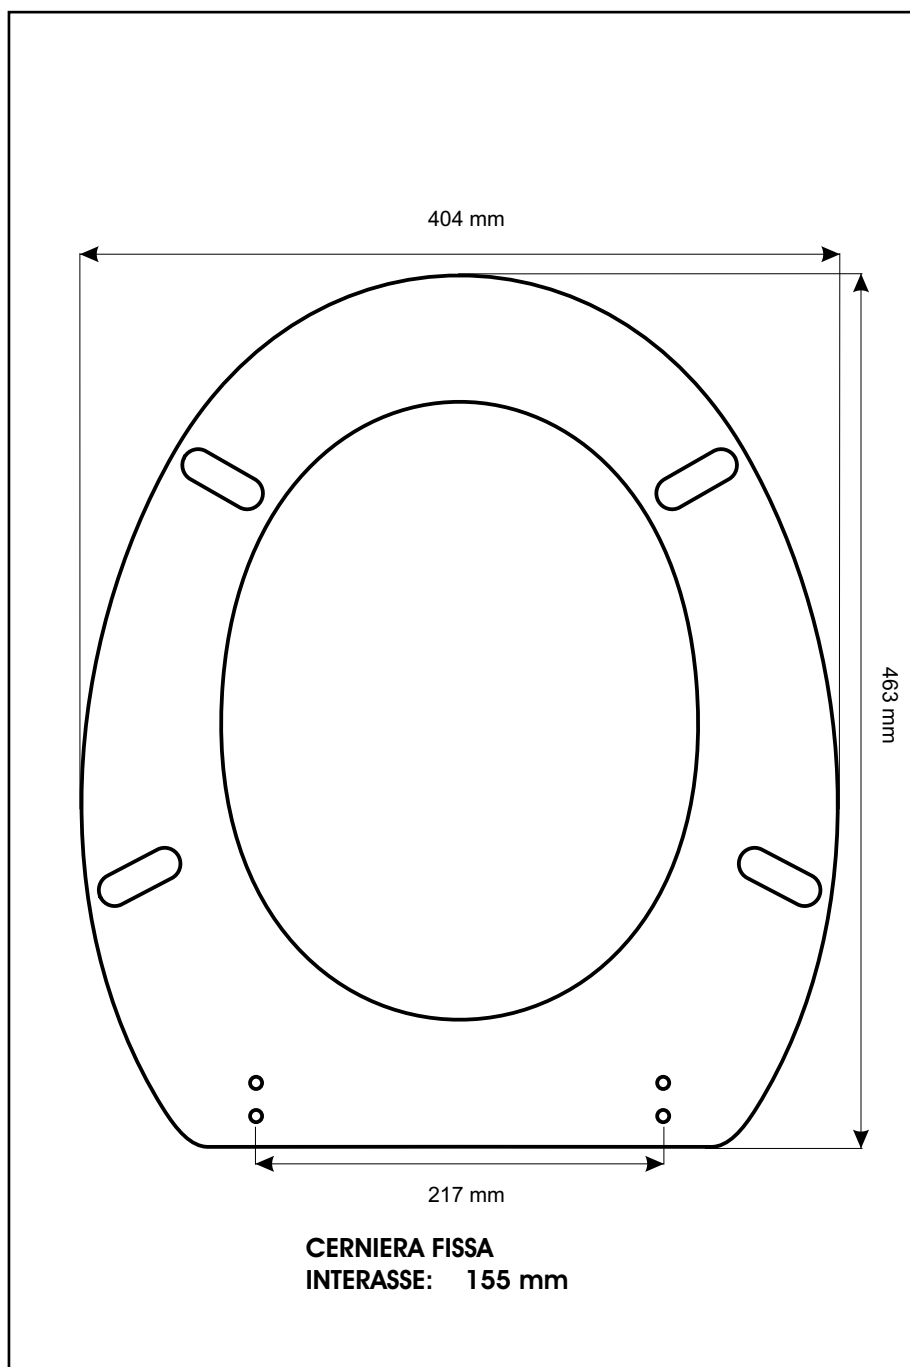

SCHEDA TECNICA
COPRIWATER IN RESINA POLIESTERE

Codice articolo: 751310

Nome articolo: **MONOLITE SOSP.**

Azienda: **NIC**

Cerniera: **CERNIERA T230 FIX T6 ORIZZONT 65 RONDELLA DIAM.32**

Paracolpi anteriori: **mm 04 - 2 CHIODI**

Paracolpi posteriori: **mm 04 - 2 CHIODI**

CERNIERA

PARACOLPI ANTERIORI

PARACOLPI POSTERIORI