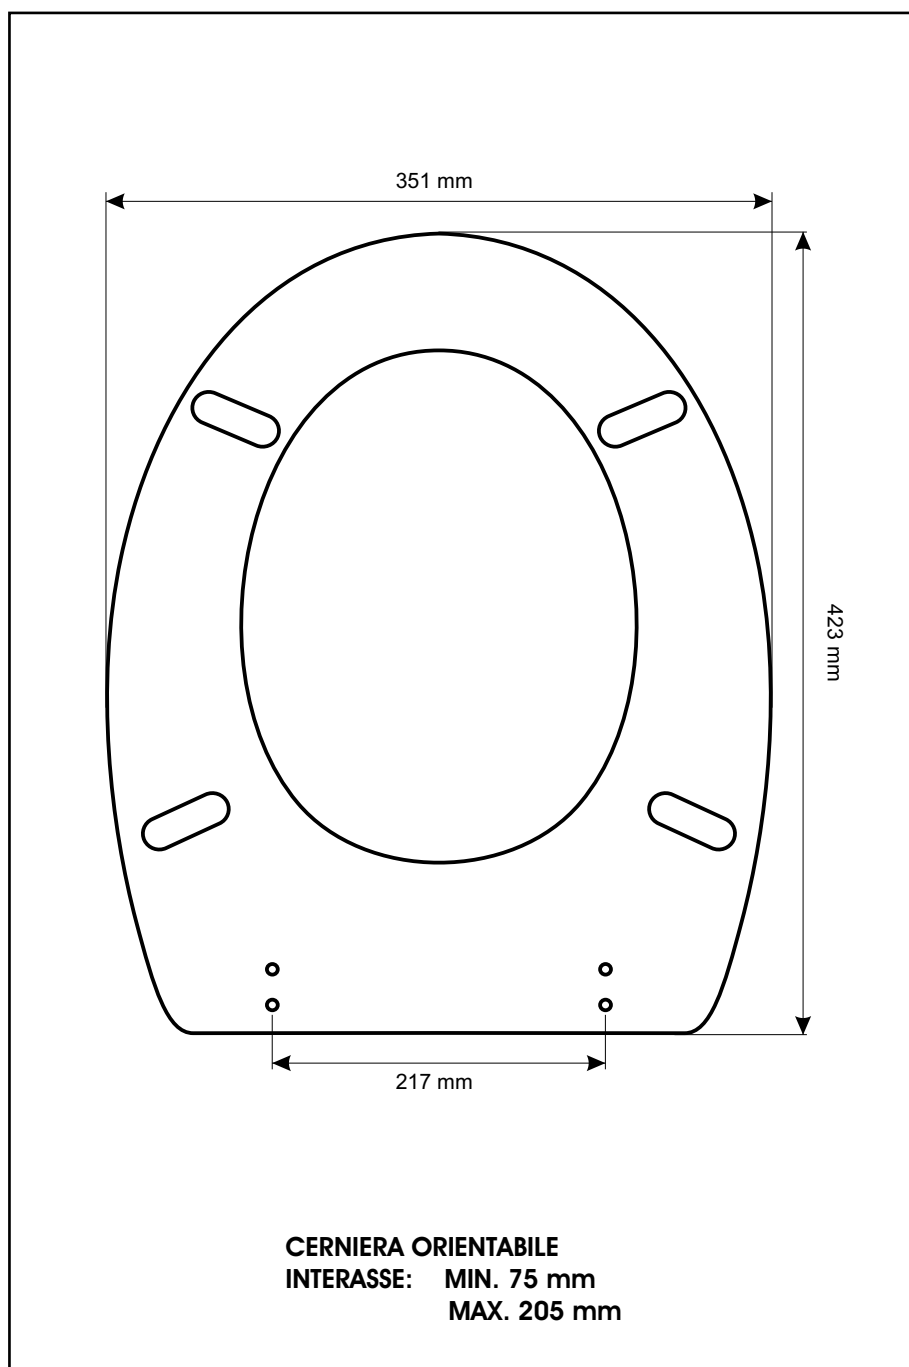

**SCHEDA TECNICA**  
COPRIWATER IN RESINA POLIESTERE

Codice articolo: 641195

Nome articolo: SUPRA

Azienda: INCEA

Cerniera: CERNIERA T230 KIT 7 VITE 65

Paracolpi anteriori: mm 10 - 2 CHIODI

Paracolpi posteriori: mm 10 - 2 CHIODI