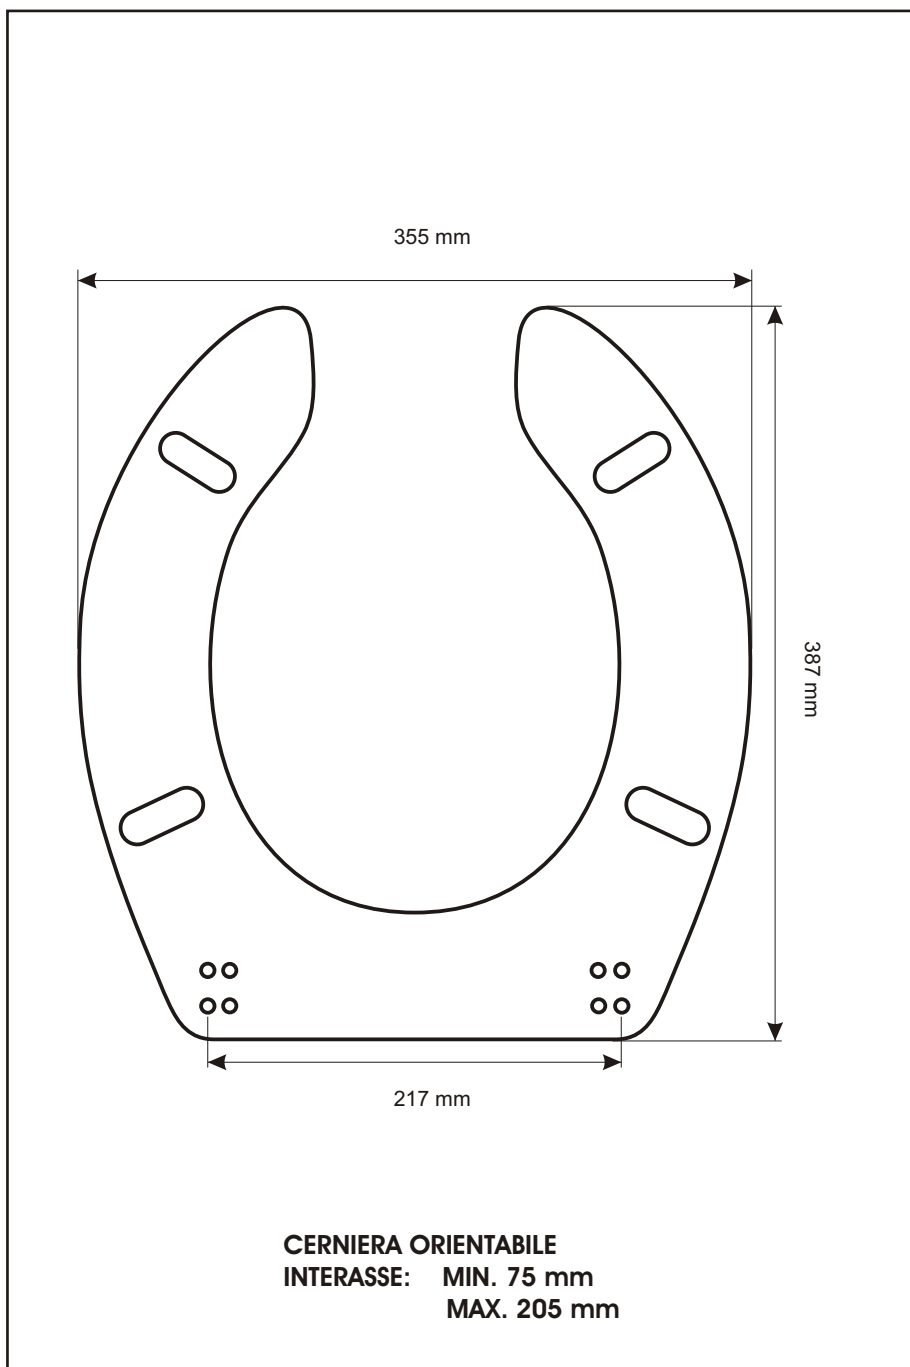

SCHEDA TECNICA
COPRIWATER IN RESINA POLIESTERE

Codice articolo: **621274COM**
Nome articolo: **PASHA H CIAMBELLA**
Azienda: **LAUFEN-DURAVIT**
Cerniera: **CERNIERA T 230 DISABILI KIT 7 VITE 65**
Paracolpi anteriori: **inclinati - 2 CHIODI**
Paracolpi posteriori: **mm 10 - 2 CHIODI**

CERNIERA

PARACOLPI ANTERIORI

PARACOLPI POSTERIORI