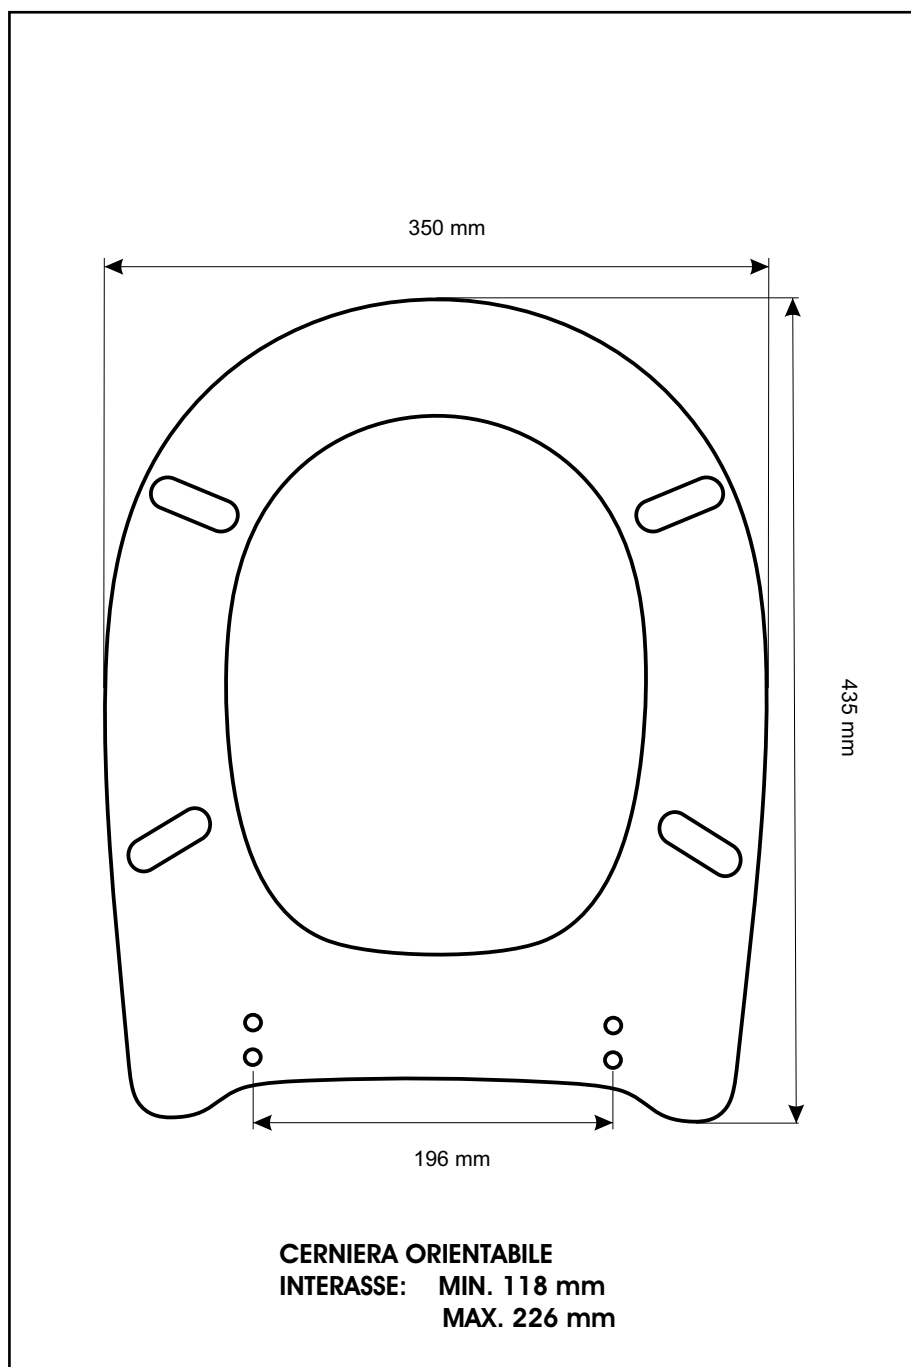

SCHEDA TECNICA
COPRIWATER IN RESINA POLIESTERE

Codice articolo: **62120**

Nome articolo: **DINO SOSP.**

Azienda: **LAUFEN-DURAVIT**

Cerniera: **UNIVERSALE CON VITE IN TESTA**

Paracolpi anteriori: **mm 10 - 2 CHIODI**

Paracolpi posteriori: **mm 10 - 2 CHIODI**

CERNIERA

PARACOLPI ANTERIORI

PARACOLPI POSTERIORI