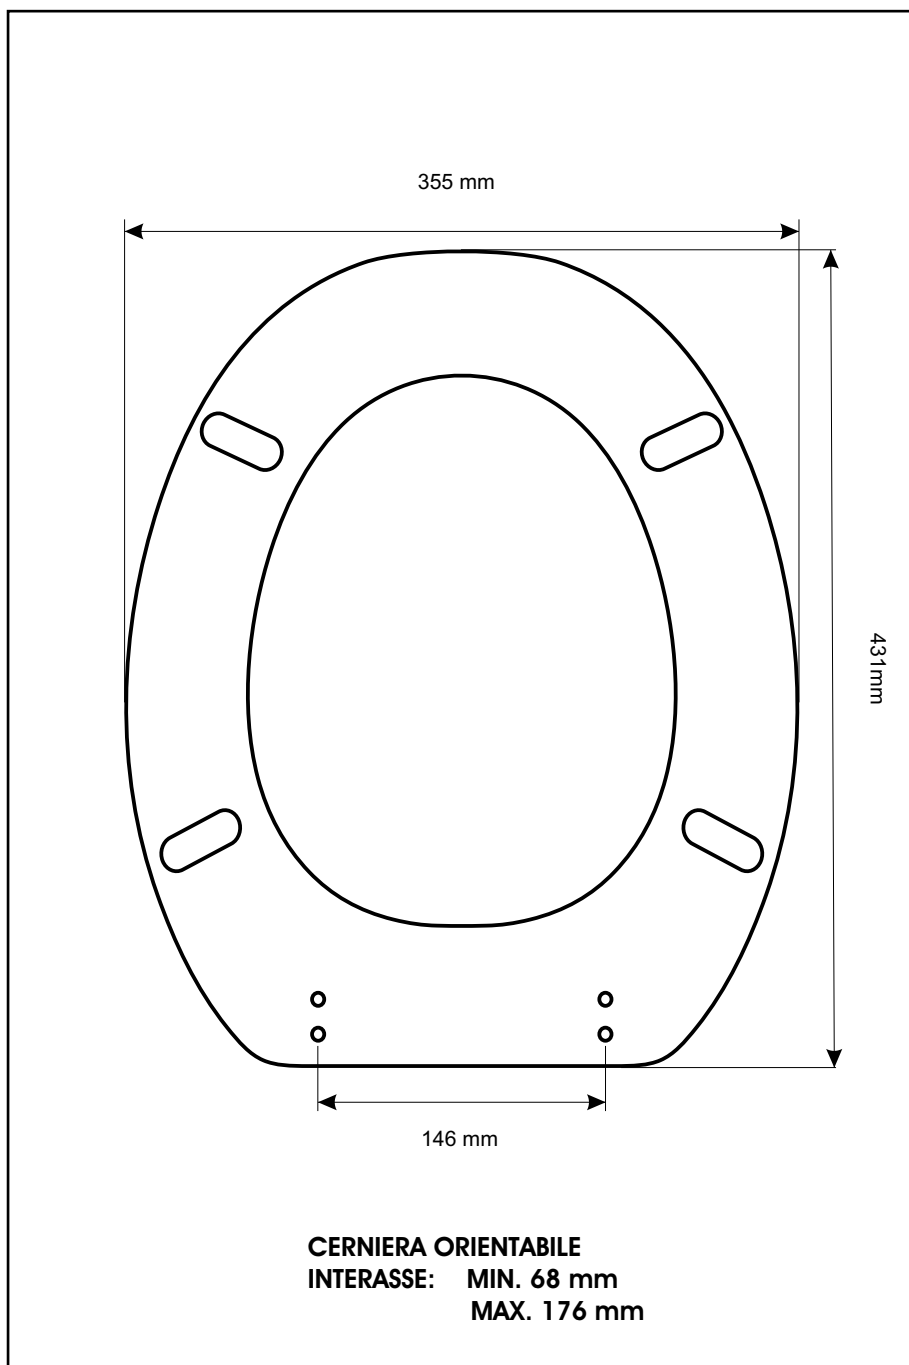

SCHEDA TECNICA
COPRIWATER IN RESINA POLIESTERE

Codice articolo: 62119

Nome articolo: DINO

Azienda: LAUFEN-DURAVIT

Cerniera: UNIVERSALE CON VITE IN TESTA

Paracolpi anteriori: mm 10 - 2 CHIODI

Paracolpi posteriori: mm 12 - 2 CHIODI

CERNIERA

PARACOLPI ANTERIORI

PARACOLPI POSTERIORI