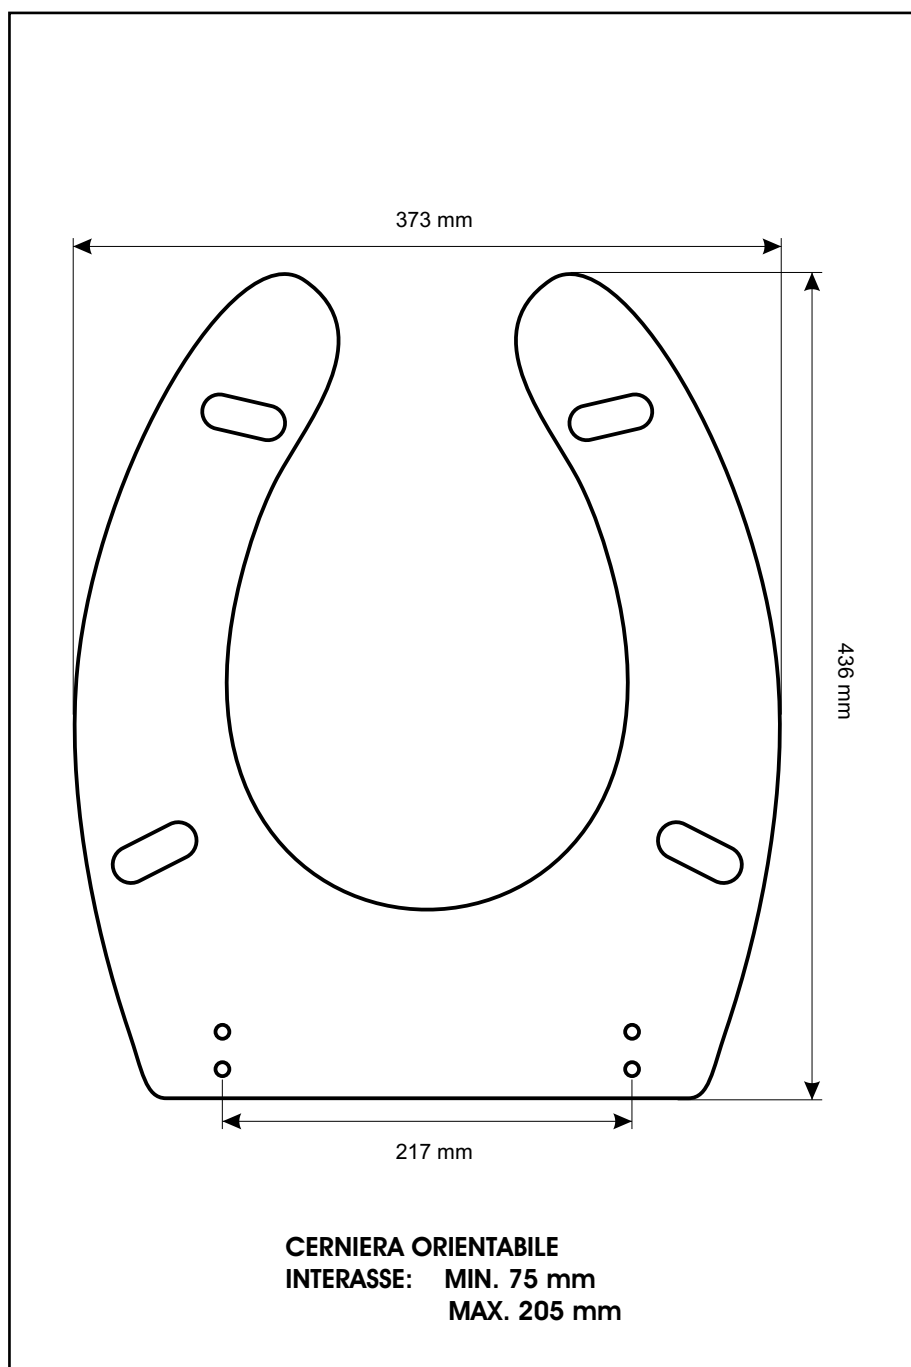

SCHEDA TECNICA
COPRIWATER IN RESINA POLIESTERE

Codice articolo: 541156

Nome articolo: ISIDE

Azienda: SANITOSCO

Cerniera: CERNIERA T 230 KIT 7 VITE 65

Paracolpi anteriori: inclinati - 2 CHIODI

Paracolpi posteriori: mm 10 - 2 CHIODI

CERNIERA

PARACOLPI ANTERIORI

PARACOLPI POSTERIORI