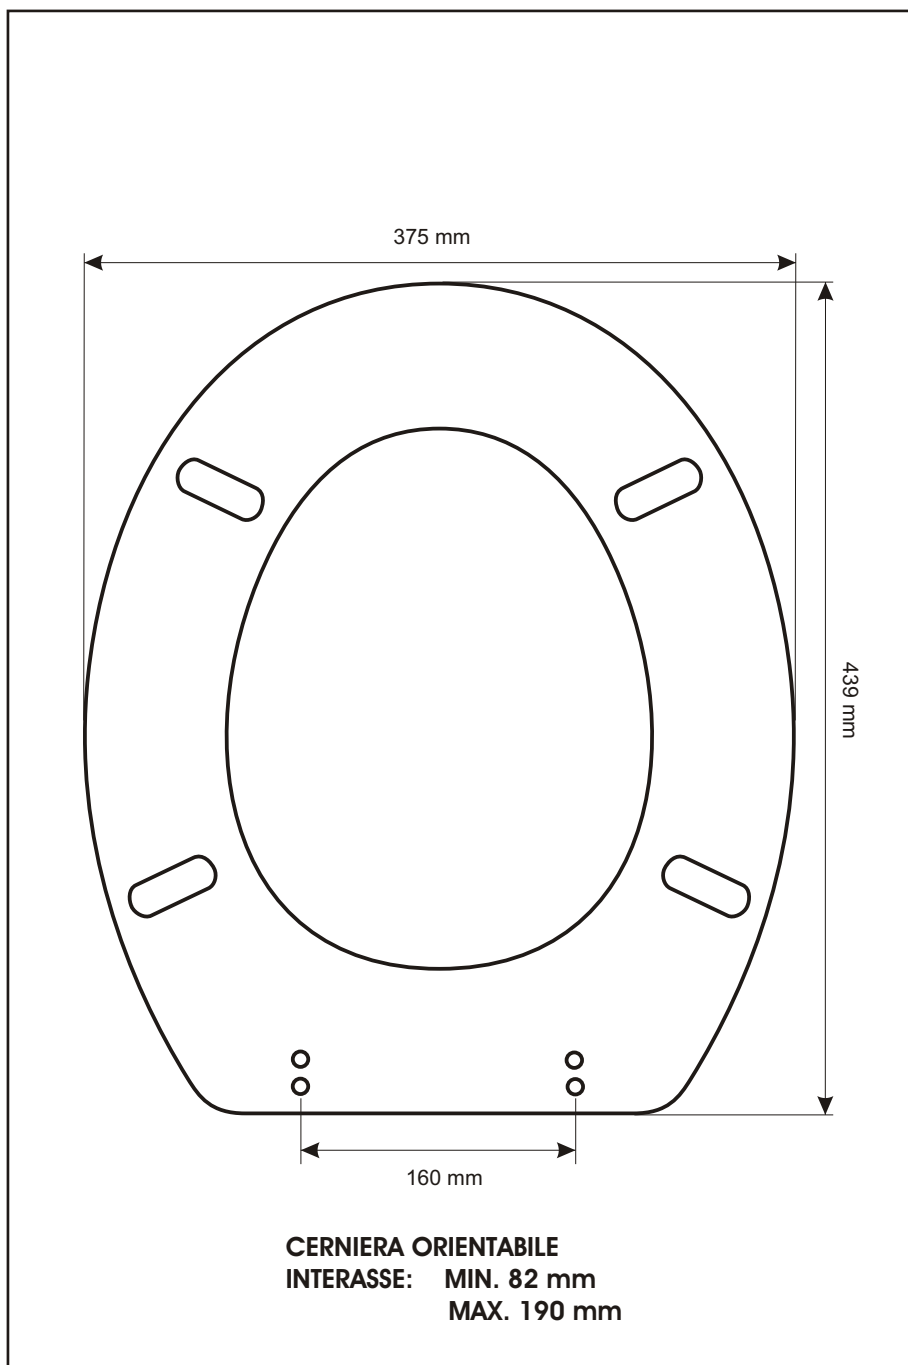

SCHEMA TECNICA
COPRIWATER IN RESINA POLIESTERE

Codice articolo: **4815E**

Nome articolo: **HOLA**

Azienda: **CIELO**

Cerniera: **UNIVERSALE CON VITE IN TESTA**

Paracolpi anteriori: **mm 12 - 2 CHIODI**

Paracolpi posteriori: **mm 12 - 2 CHIODI**

CERNIERA

PARACOLPI ANTERIORI

PARACOLPI POSTERIORI