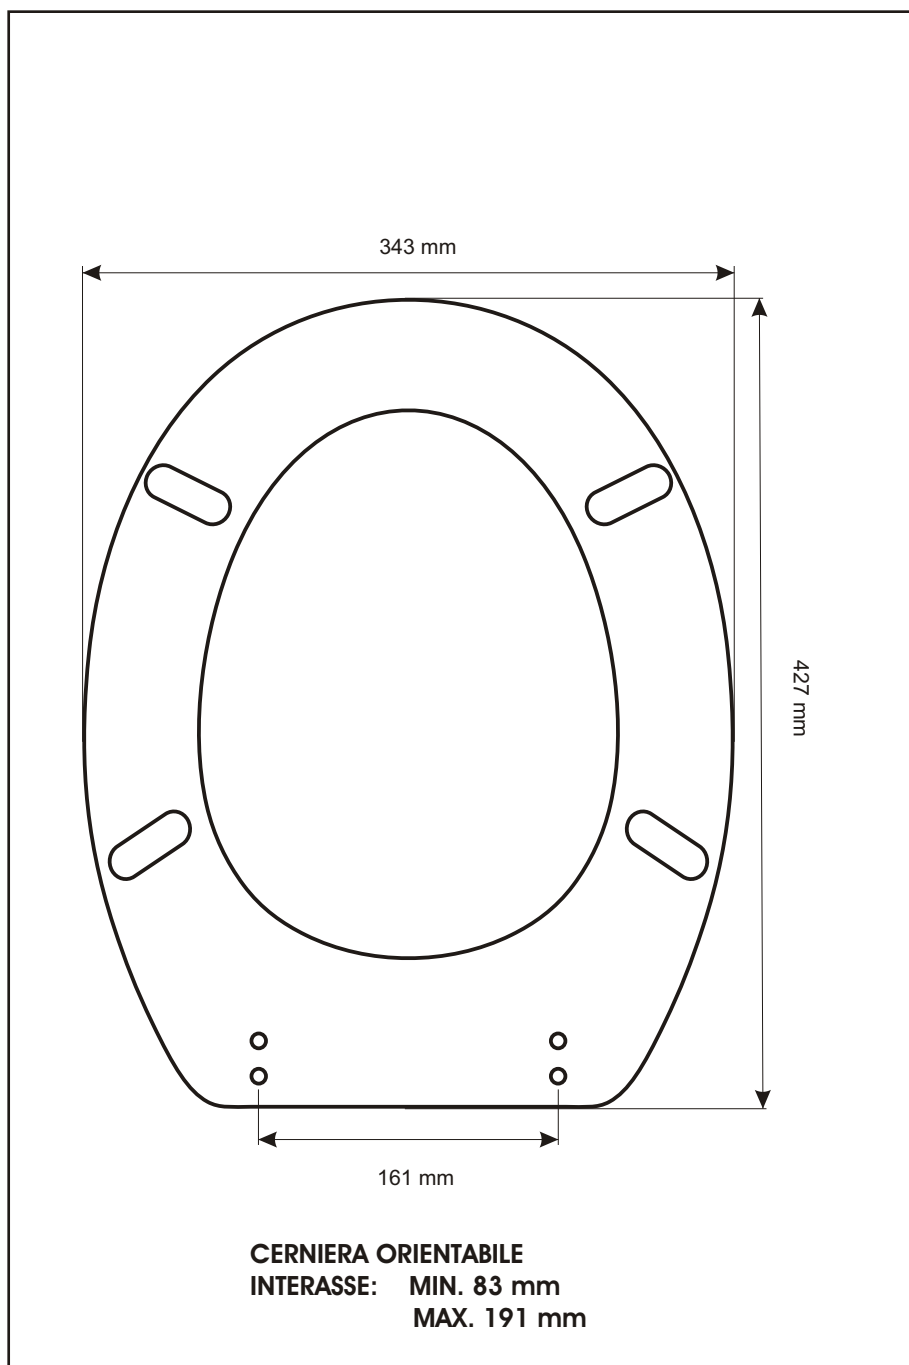

SCHEDA TECNICA
COPRIWATER IN RESINA POLIESTERE

Codice articolo: **48145**

Nome articolo: **ROMA**

Azienda: **CIELO**

Cerniera: **UNIVERSALE CON VITE IN TESTA**

Paracolpi anteriori: **mm 12 - 2 CHIODI**

Paracolpi posteriori: **mm 14 - 2 CHIODI**

CERNIERA

PARACOLPI ANTERIORI

PARACOLPI POSTERIORI