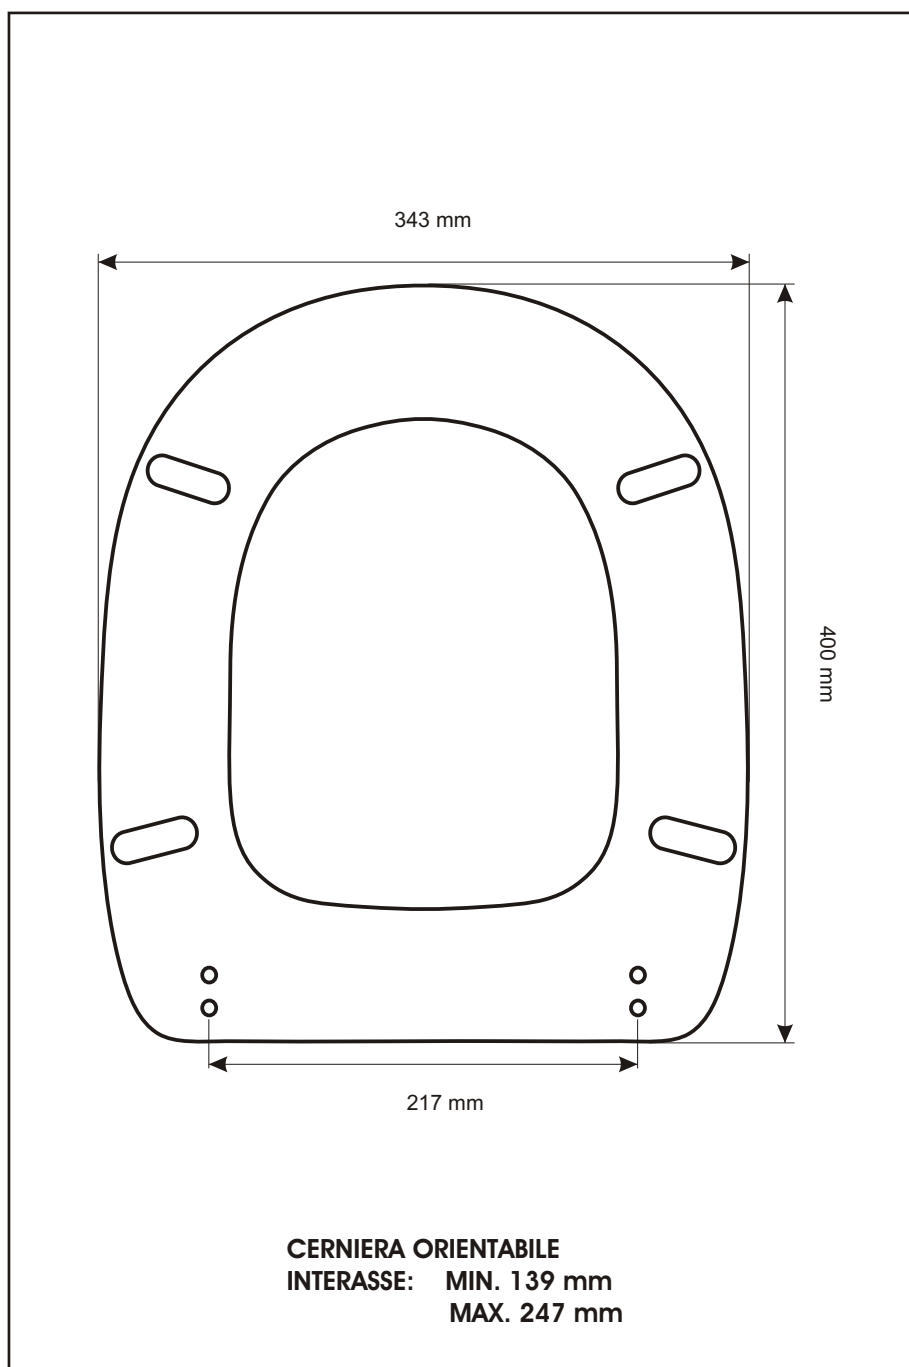

SCHEMA TECNICA
COPRIWATER IN RESINA POLIESTERE

Codice articolo: 2813A

Nome articolo: HERA

Azienda: CIELO

Cerniera: UNIVERSALE CON VITE IN TESTA

Paracolpi anteriori: mm 08 - 2 CHIODI

Paracolpi posteriori: mm 14 - 2 CHIODI