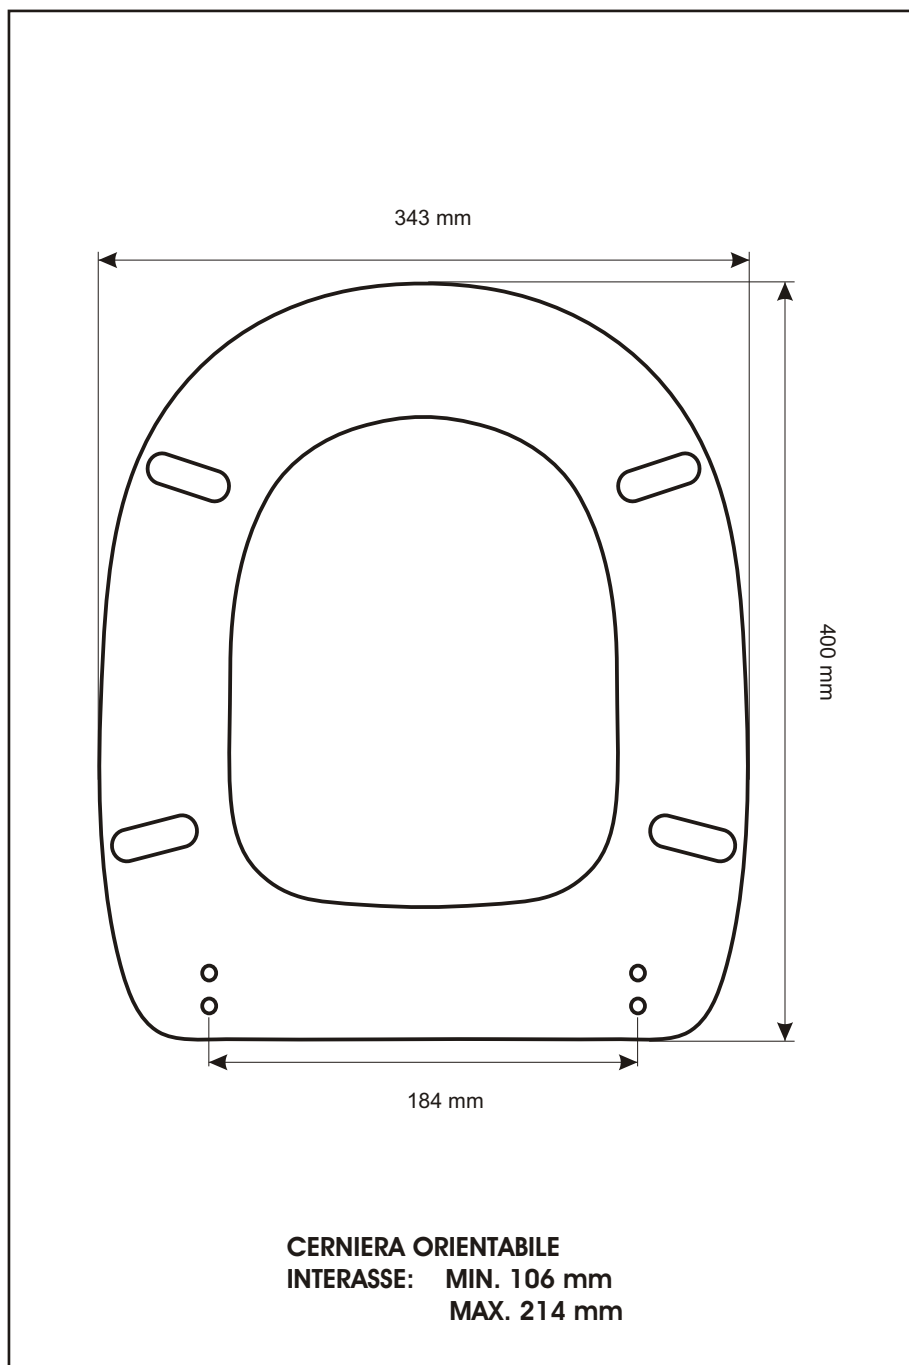

SCHEMA TECNICA
COPRIWATER IN RESINA POLIESTERE

Codice articolo: 4813

Nome articolo: JULIA

Azienda: CIELO

Cerniera: UNIVERSALE CON VITE IN TESTA

Paracolpi anteriori: mm 08 - 2 CHIODI

Paracolpi posteriori: mm 14 - 2 CHIODI