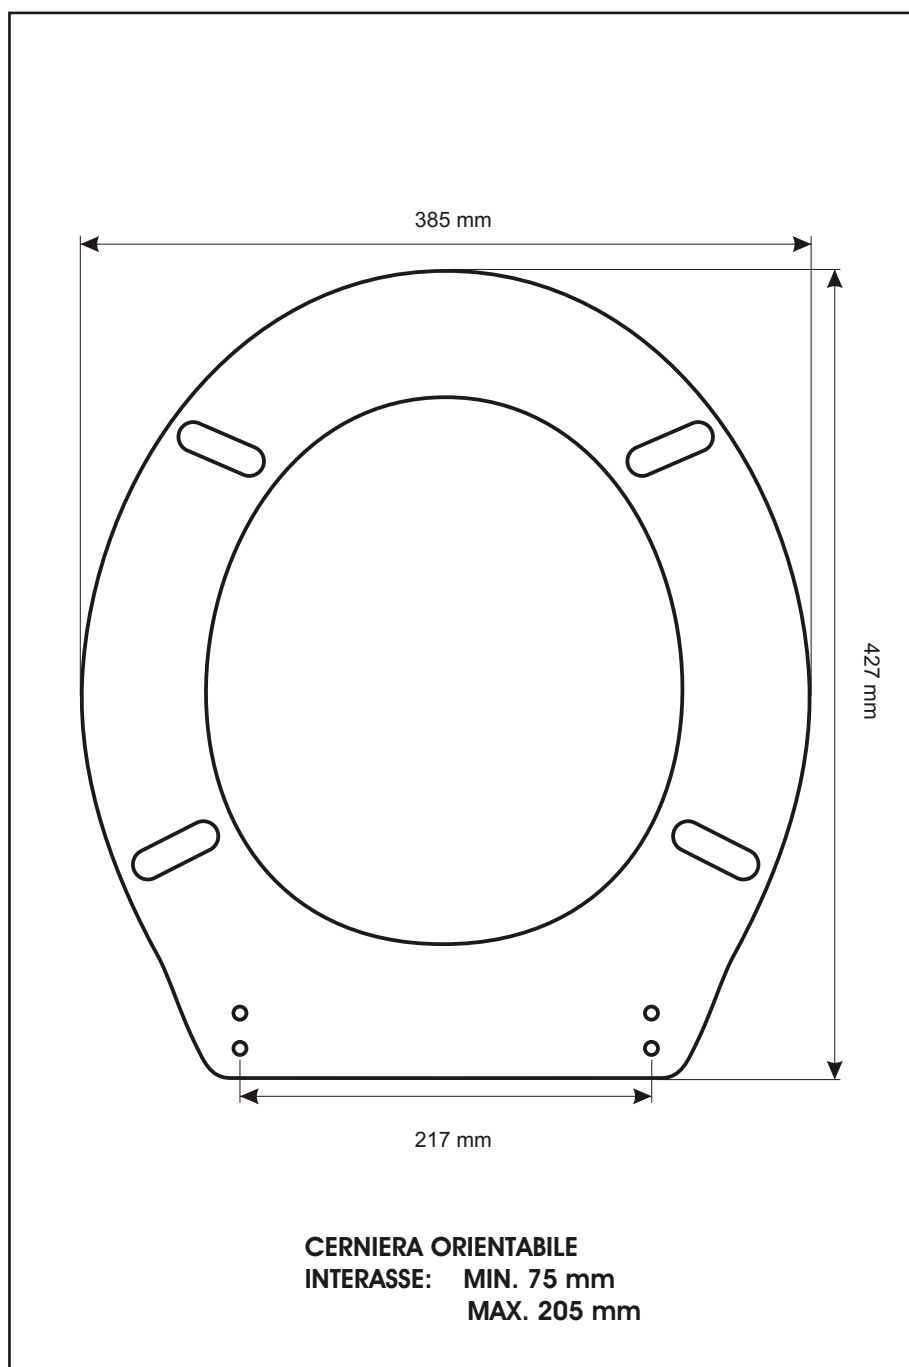

SCHEDA TECNICA
COPRIWATER IN RESINA POLIESTERE

Codice articolo: **481200**

Nome articolo: **MITHOS / MB**

Azienda: **CIELO**

Cerniera: **CERNIERA T 230 KIT 9 VITE 65**

Paracolpi anteriori: **mm 12 - 2 CHIODI**

Paracolpi posteriori: **mm 12 - 2 CHIODI**

CERNIERA

PARACOLPI ANTERIORI

PARACOLPI POSTERIORI