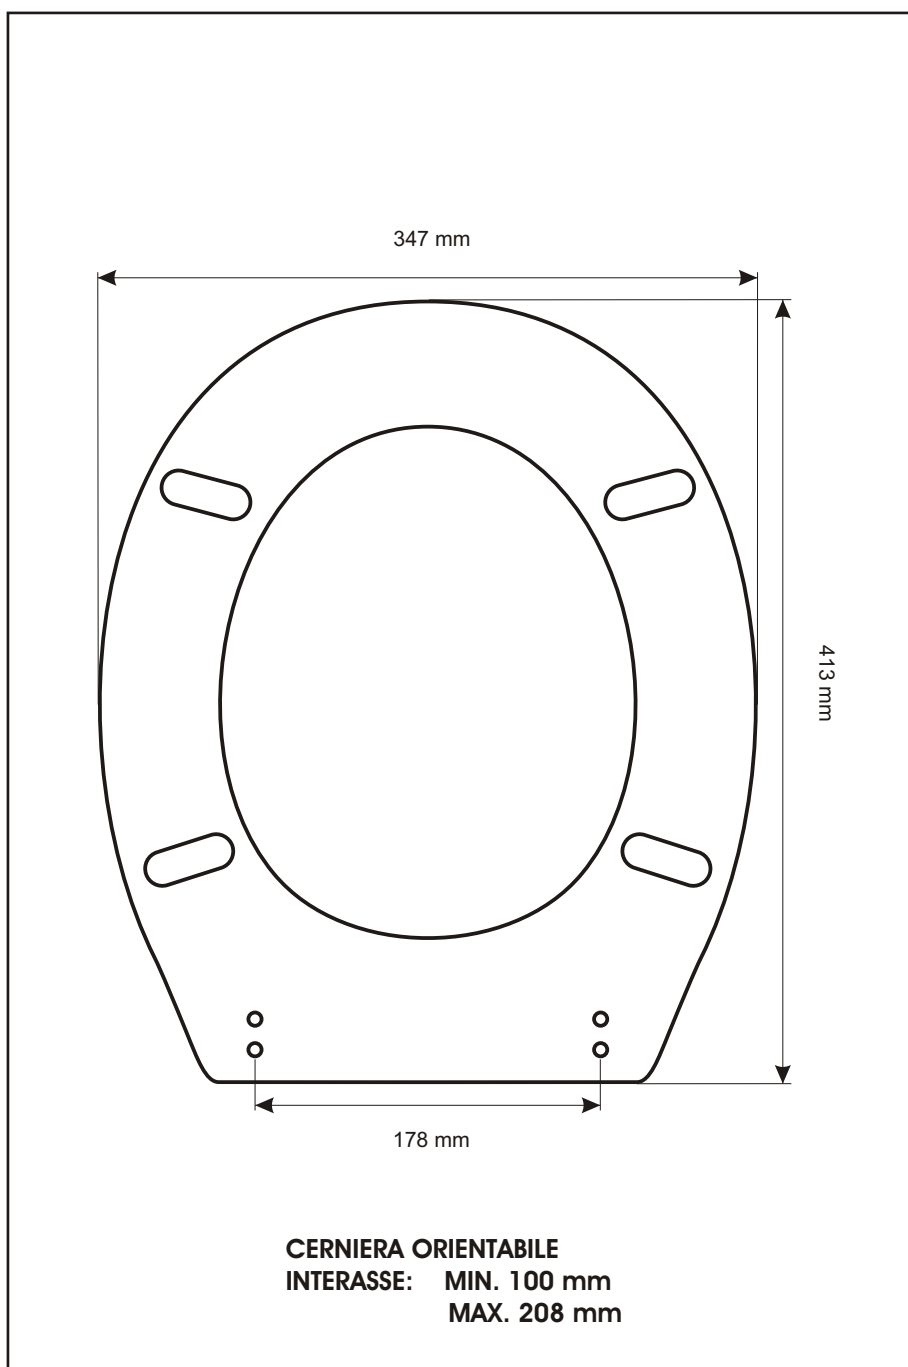

SCHEMA TECNICA
COPRIWATER IN RESINA POLIESTERE

Codice articolo: **481149**

Nome articolo: **PLANET**

Azienda: **CIELO**

Cerniera: **UNIVERSALE CON VITE IN TESTA**

Paracolpi anteriori: **mm 10 - 2 CHIODI**

Paracolpi posteriori: **mm 12 - 2 CHIODI**

CERNIERA

PARACOLPI ANTERIORI

PARACOLPI POSTERIORI