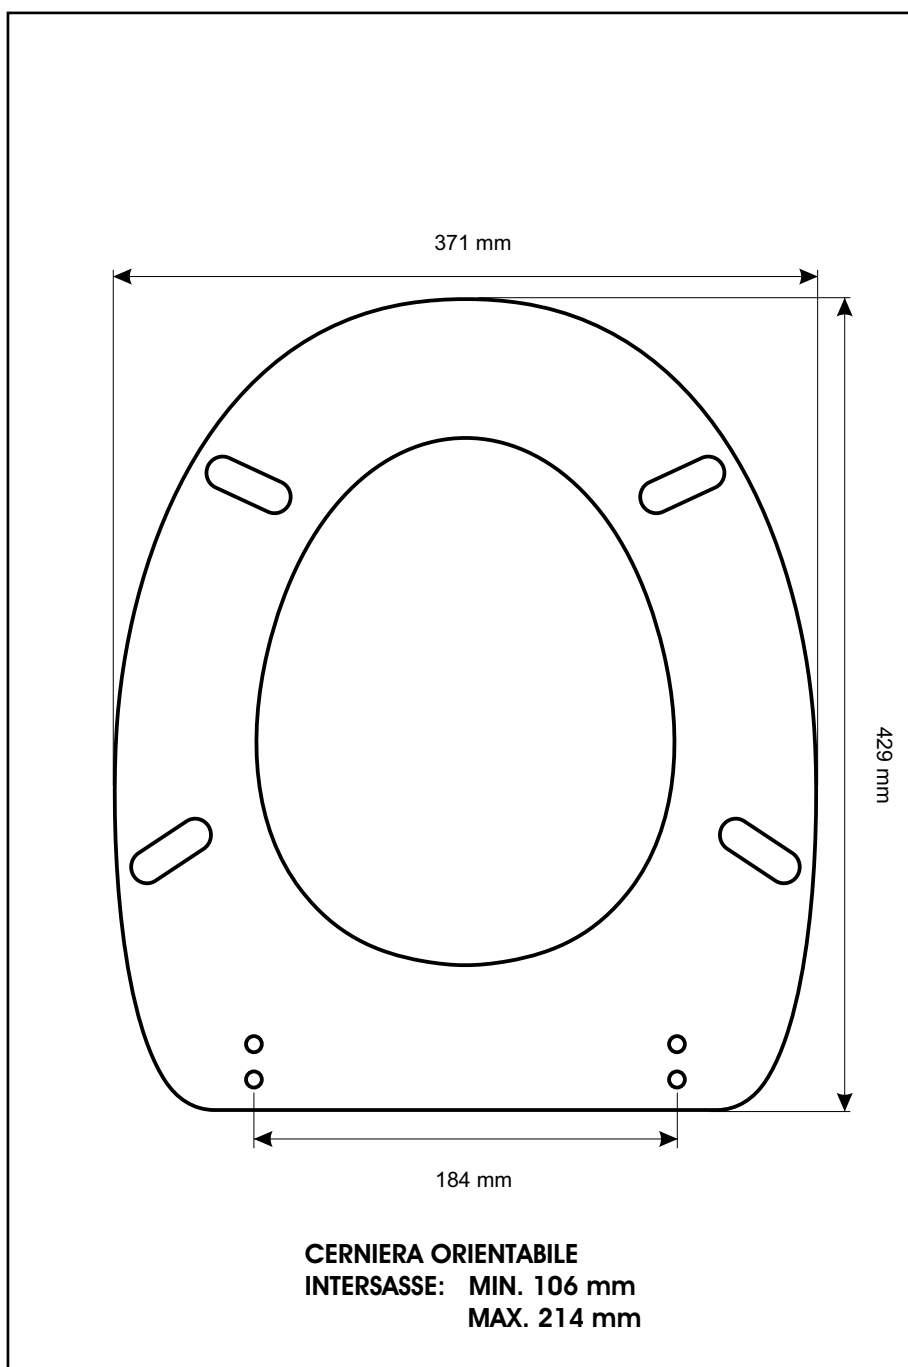

SCHEDA TECNICA
COPRIWATER IN RESINA POLIESTERE

Codice articolo: 481145

Nome articolo: LARA MB

Azienda: CIELO

Cerniera: UNIVERSALE CON VITE IN TESTA

Paracolpi anteriori: mm 10 - 2 CHIODI

Paracolpi posteriori: mm 10 - 2 CHIODI

CERNIERA

PARACOLPI ANTERIORI

PARACOLPI POSTERIORI