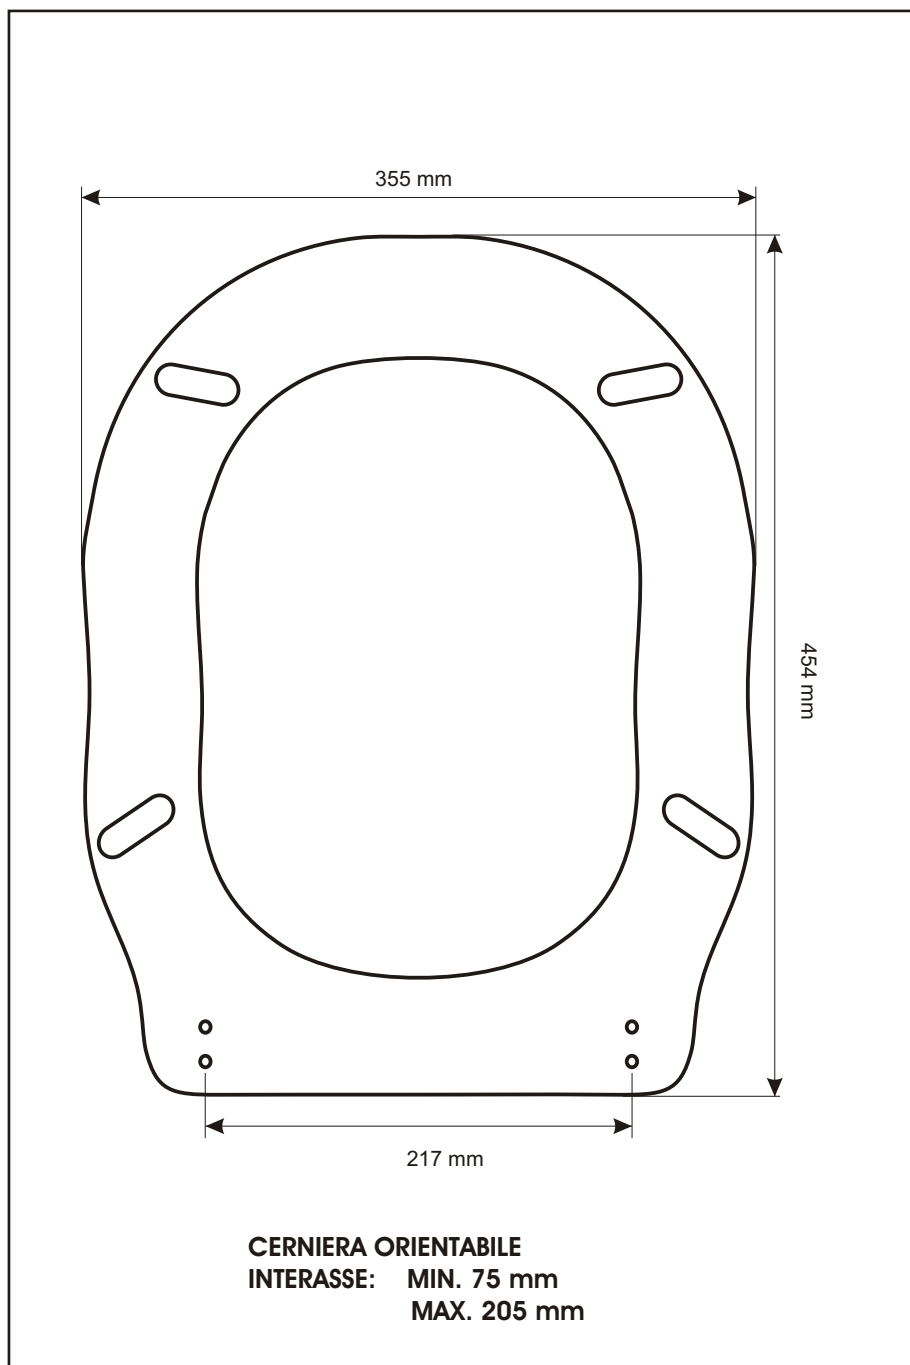

**SCHEMA TECNICA**  
COPRIWATER IN RESINA POLIESTERE

Codice articolo: **48102**

Nome articolo: **ROYAL**

Azienda: **CIELO**

Cerniera: **CERNIERA T230 KIT 9 VITE 65**

Paracolpi anteriori: **mm 08 - 2 CHIODI**

Paracolpi posteriori: **mm 12 - 2 CHIODI**

CERNIERA

PARACOLPI ANTERIORI

PARACOLPI POSTERIORI