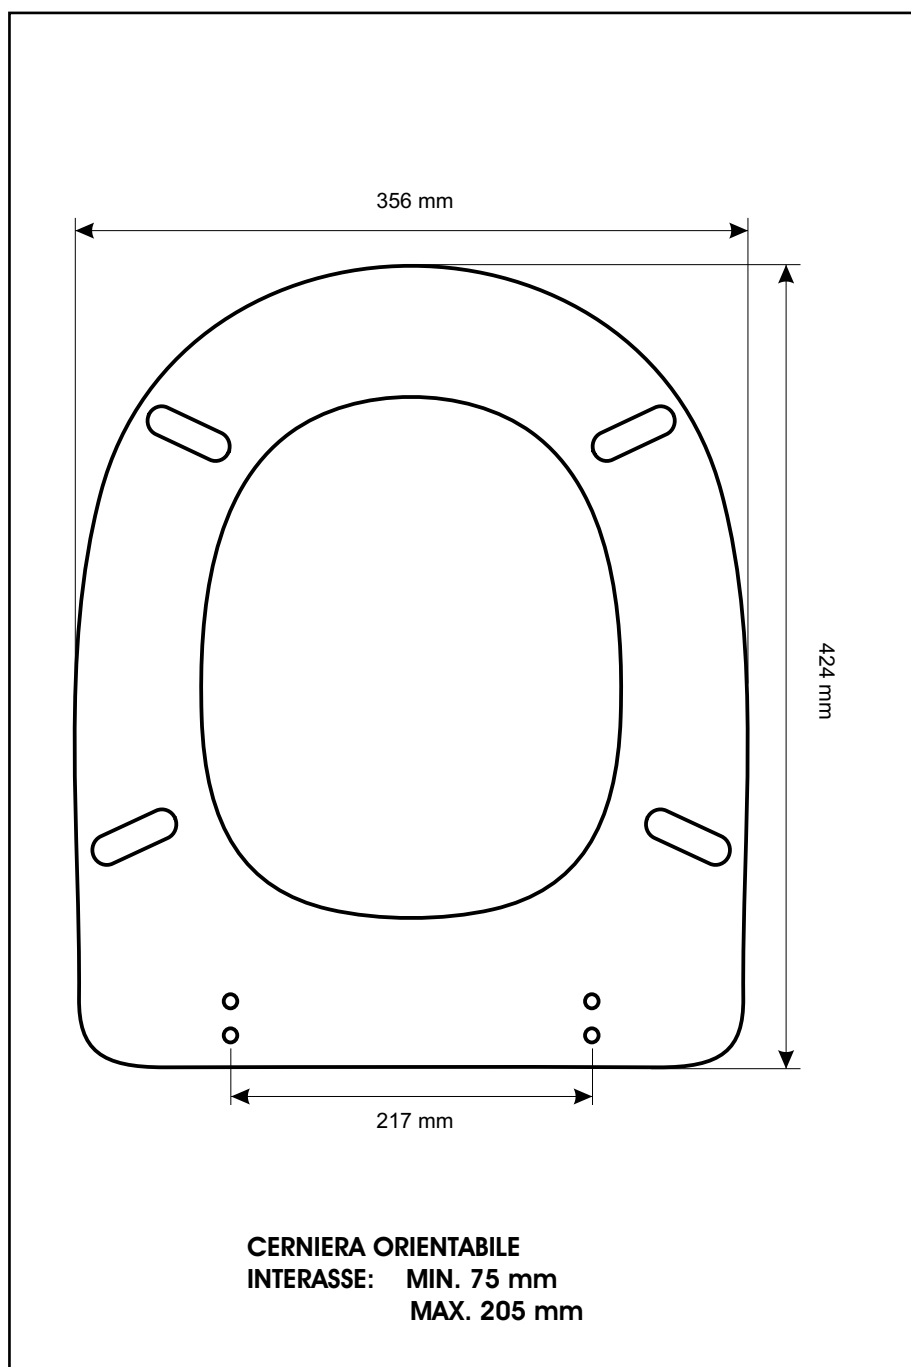

SCHEDA TECNICA
COPRIWATER IN RESINA POLIESTERE

Codice articolo: **471179C**
Nome articolo: **CLASSIC**
Azienda: **VULCANO TERMO CERAMICA**
Cerniera: **CERNIERA T230 KIT 9 HORIZON**
Paracolpi anteriori: **inclinati - 2 CHIODI**
Paracolpi posteriori: **mm 04 - 2 CHIODI**