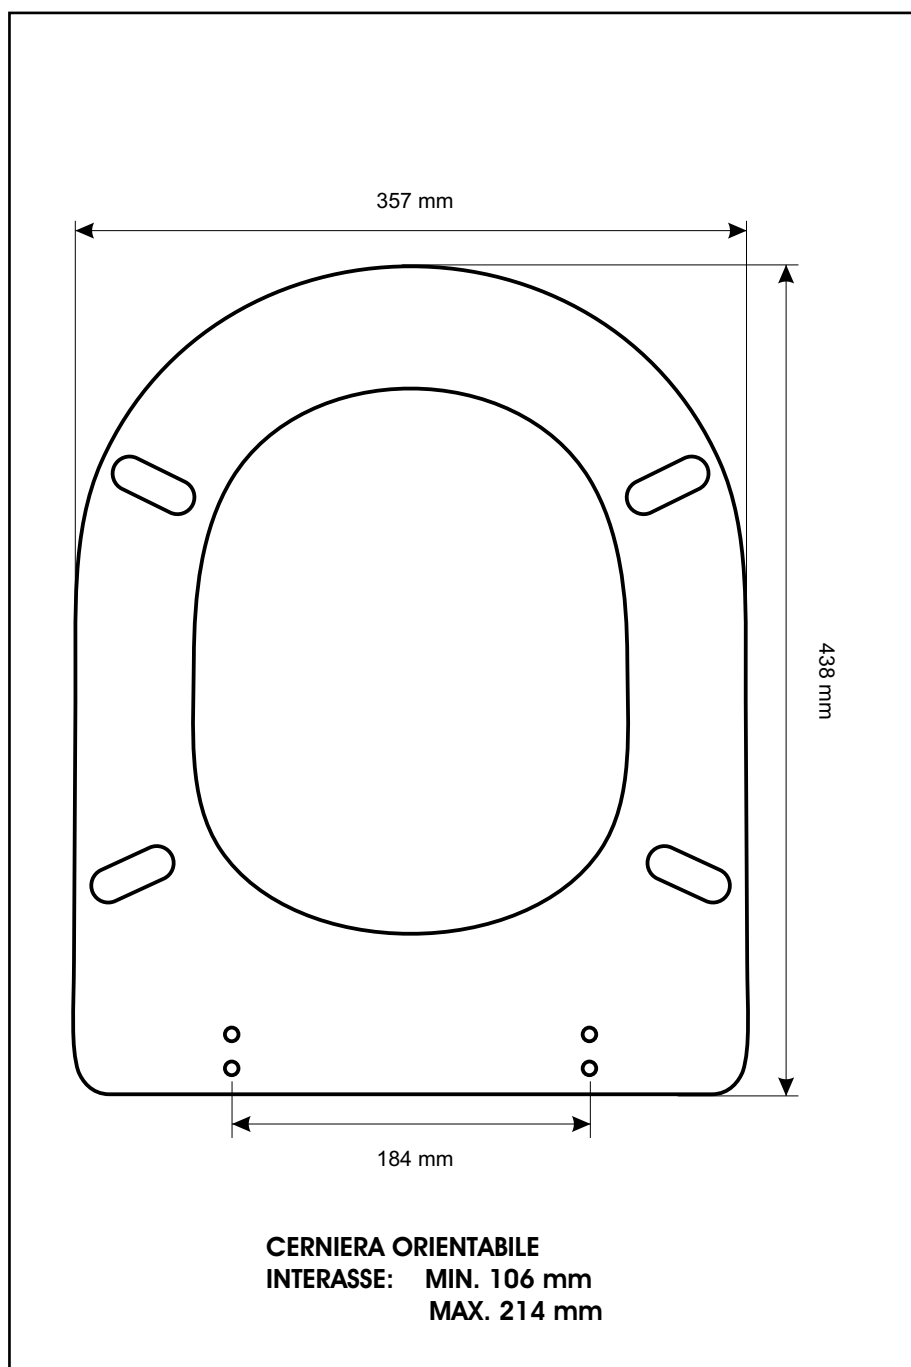

SCHEDA TECNICA
COPRIWATER IN RESINA POLIESTERE

Codice articolo: **43161**
Nome articolo: **GEO**
Azienda: **TENAX-SIMI**
Cerniera: **UNIVERSALE CON VITE IN TESTA**
Paracolpi anteriori: **mm 14 - 2 CHIODI**
Paracolpi posteriori: **mm 14 - 2 CHIODI**