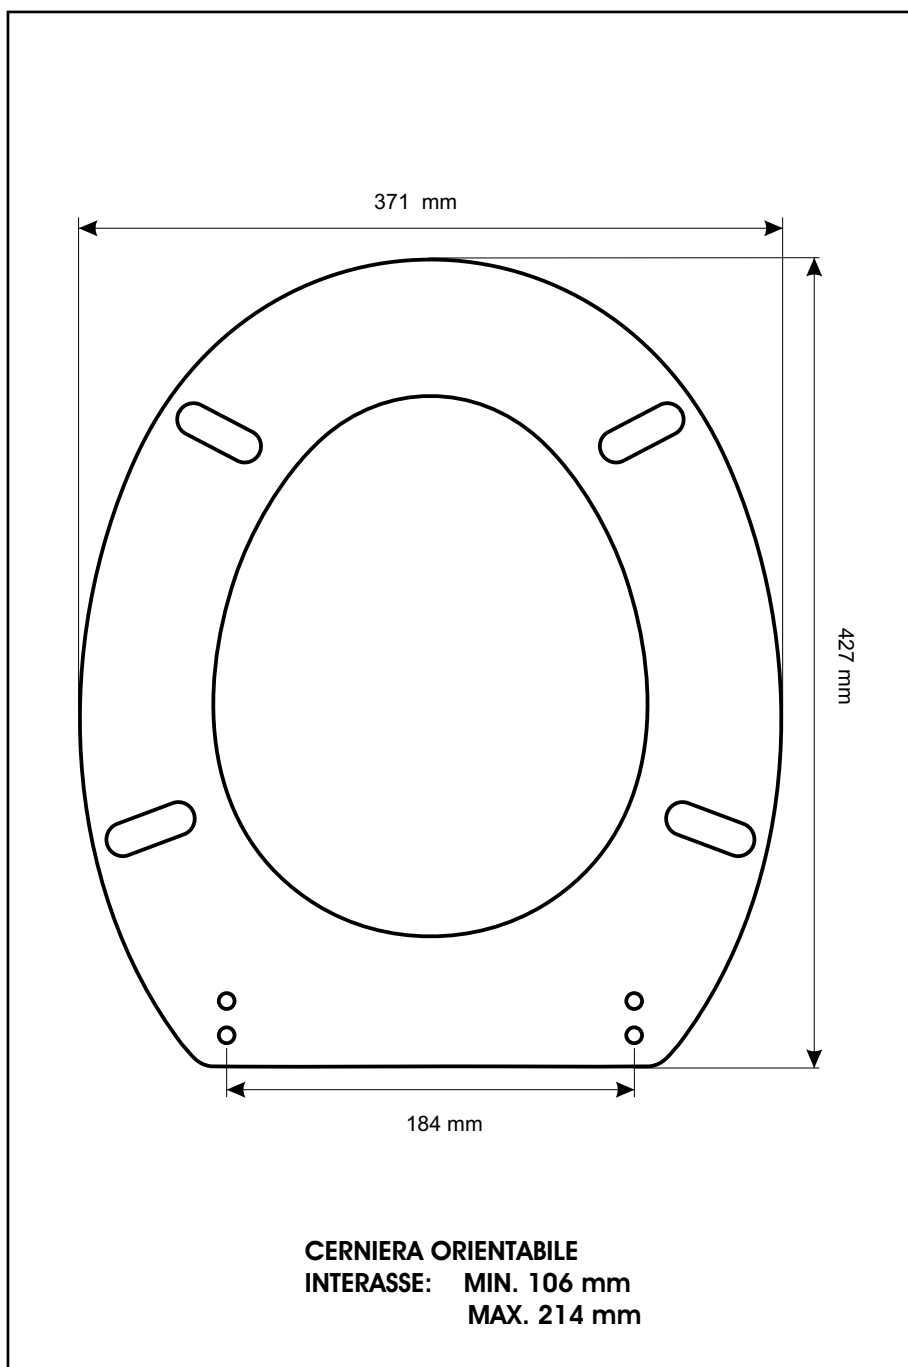

SCHEDA TECNICA
COPRIWATER IN RESINA POLIESTERE

Codice articolo: **4315N**

Nome articolo: **VEGA**

Azienda: **TENAX-SIMI**

Cerniera: **UNIVERSALE CON VITE IN TESTA**

Paracolpi anteriori: **mm 10 - 2 CHIODI**

Paracolpi posteriori: **mm 10 - 2 CHIODI**

CERNIERA

PARACOLPI ANTERIORI

PARACOLPI POSTERIORI