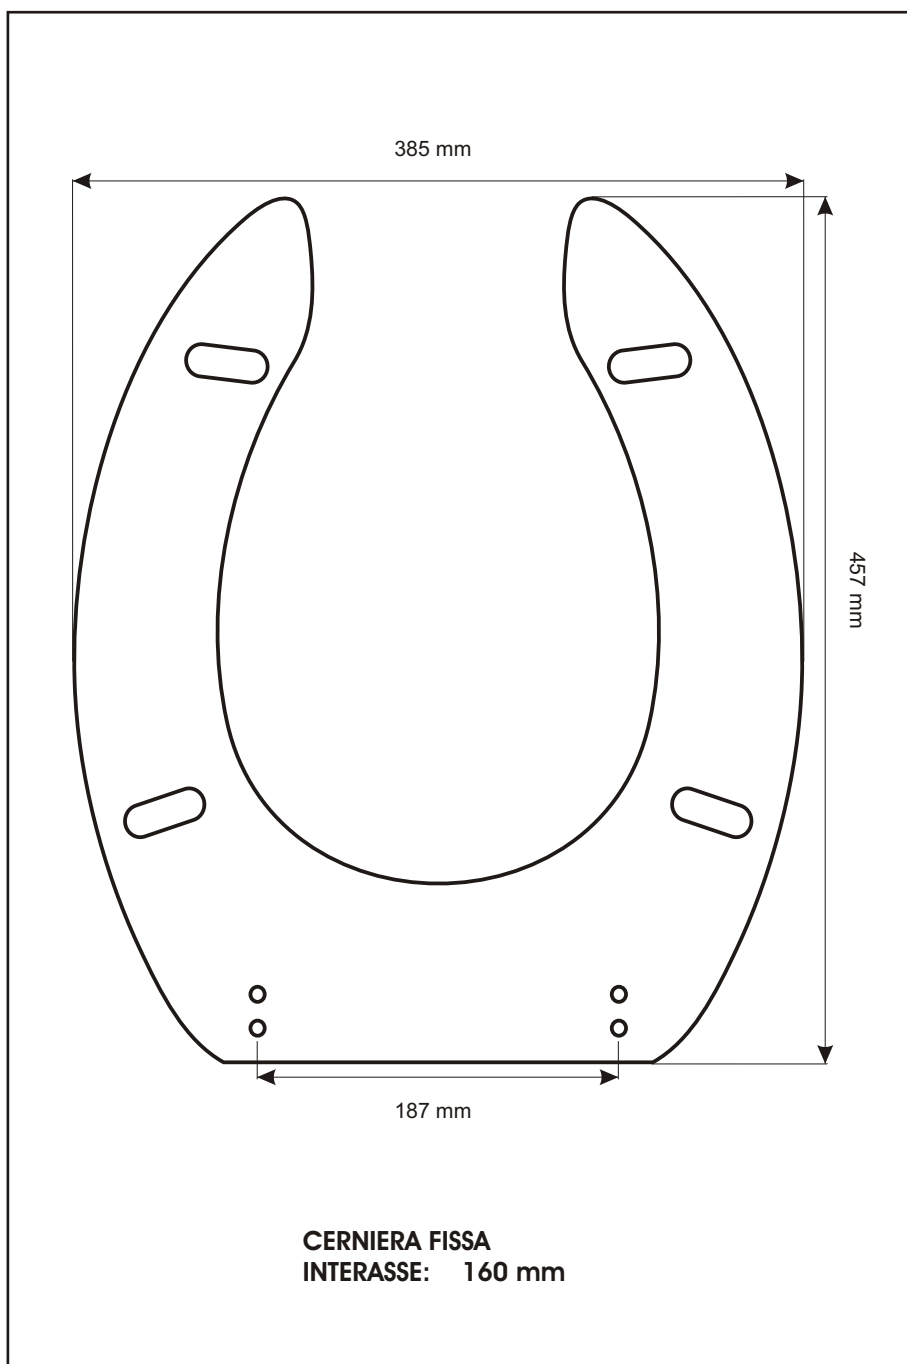

**SCHEDA TECNICA**  
COPRIWATER IN RESINA POLIESTERE

Codice articolo: **421315**  
Nome articolo: **EASY**  
Azienda: **SIMAS**  
Cerniera: **FISSA COMINOTTI VITE 6X40**  
Paracolpi anteriori: **inclinati - 2 CHIODI**  
Paracolpi posteriori: **mm 10 - 2 CHIODI**