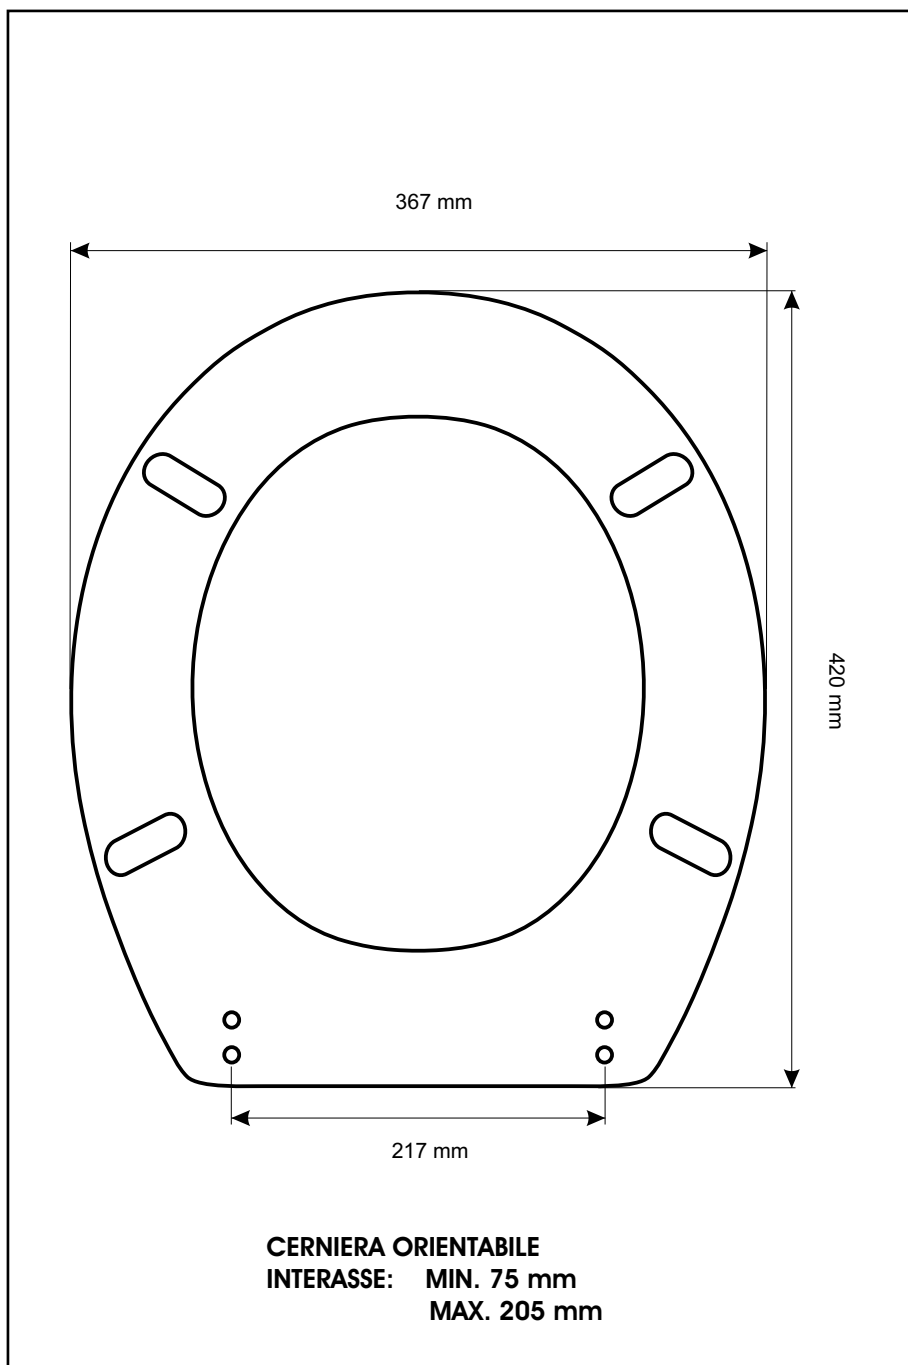

SCHEDA TECNICA
COPRIWATER IN RESINA POLIESTERE

Codice articolo: **42125**
Nome articolo: **MONTEZUMA**
Azienda: **SIMAS**
Cerniera: **CERNIERA T 230 KIT 8 VITE 65**
Paracolpi anteriori: **mm 10 - 2 CHIODI**
Paracolpi posteriori: **mm 10 - 2 CHIODI**

CERNIERA

PARACOLPI ANTERIORI

PARACOLPI POSTERIORI