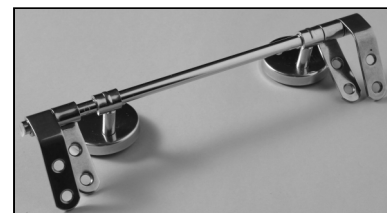

**SCHEDA TECNICA**  
COPRIWATER IN RESINA POLIESTERE

Codice articolo: **42125**  
Nome articolo: **LORY**  
Azienda: **SIMAS**  
Cerniera: **CERNIERA T 230 KIT 8 VITE 65**  
Paracolpi anteriori: **mm 10 - 2 CHIODI**  
Paracolpi posteriori: **mm 10 - 2 CHIODI**

CERNIERA

PARACOLPI ANTERIORI

PARACOLPI POSTERIORI