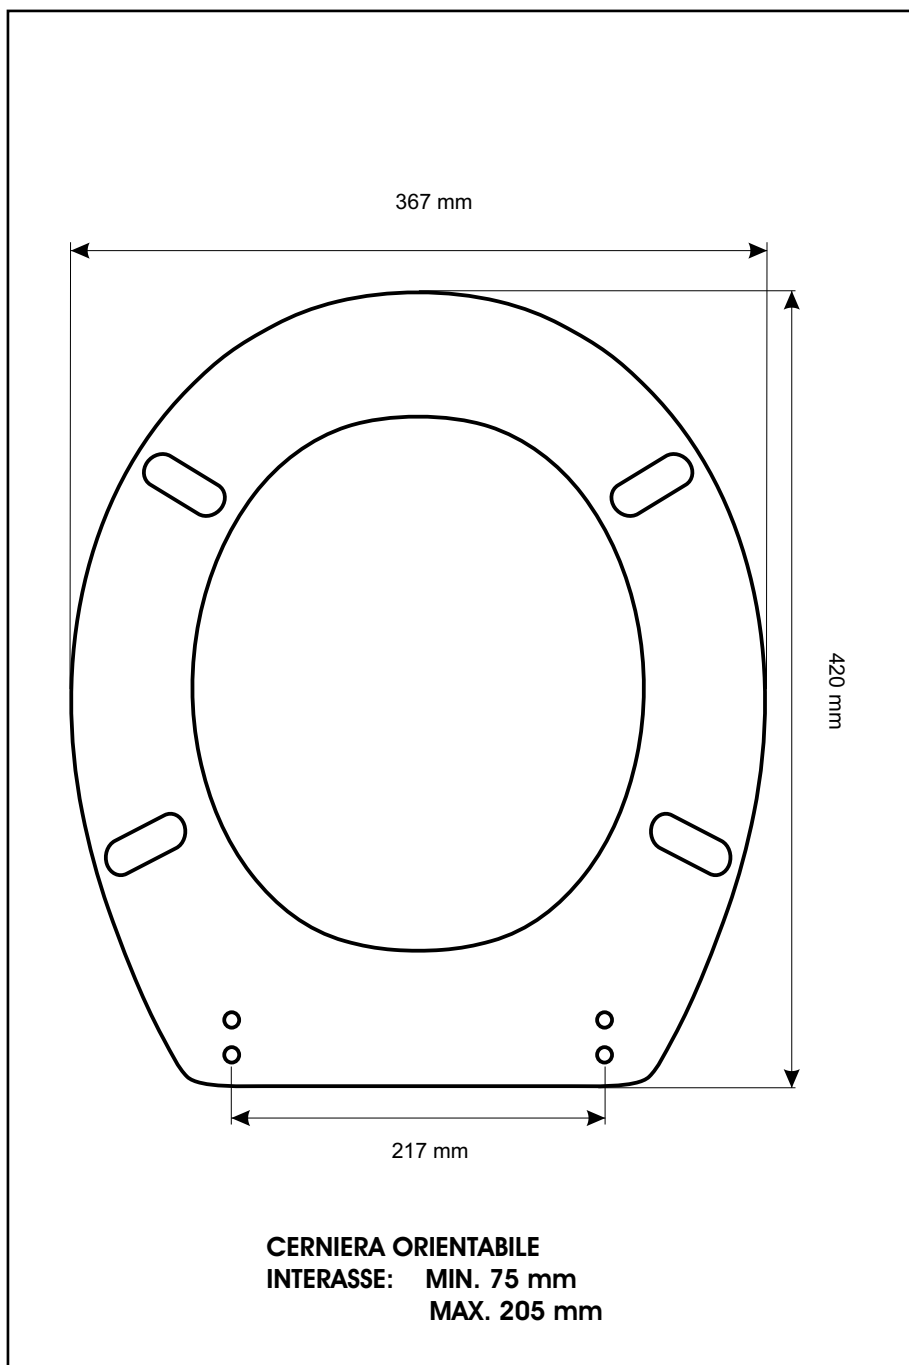

**SCHEDA TECNICA**  
COPRIWATER IN RESINA POLIESTERE

Codice articolo: **42125**  
Nome articolo: **LORY**  
Azienda: **SIMAS**  
Cerniera: **CERNIERA T 230 KIT 8 VITE 65**  
Paracolpi anteriori: **mm 10 - 2 CHIODI**  
Paracolpi posteriori: **mm 10 - 2 CHIODI**

CERNIERA

PARACOLPI ANTERIORI

PARACOLPI POSTERIORI