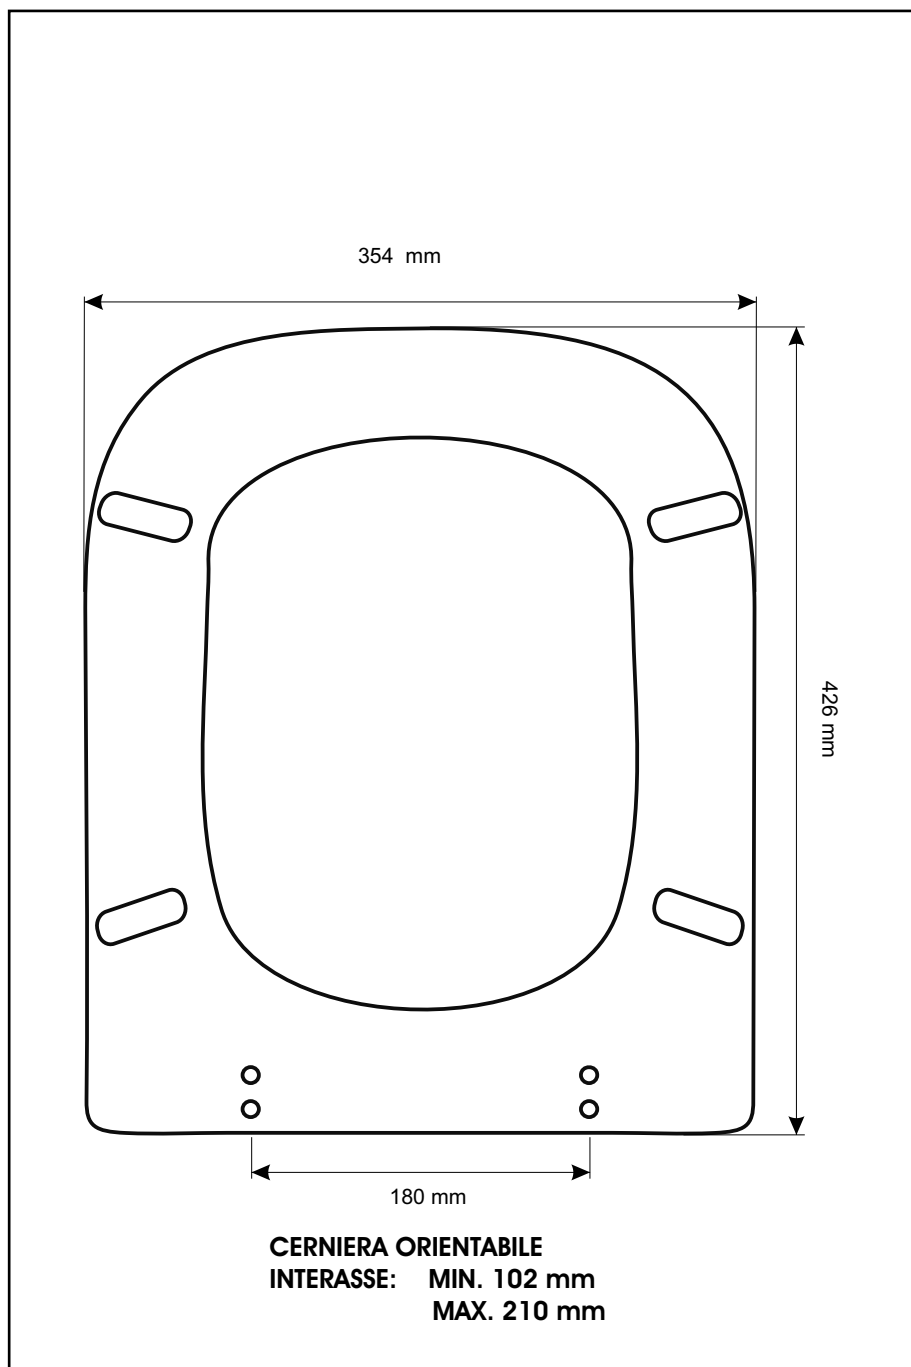

**SCHEDA TECNICA**  
COPRIWATER IN RESINA POLIESTERE

Codice articolo: 4212  
Nome articolo: **SIMETO**  
Azienda: **SIMAS**  
Cerniera: **UNIVERSALE CON VITE IN TESTA**  
Paracolpi anteriori: **mm 10 - 2 CHIODI**  
Paracolpi posteriori: **mm 14 - 2 CHIODI**