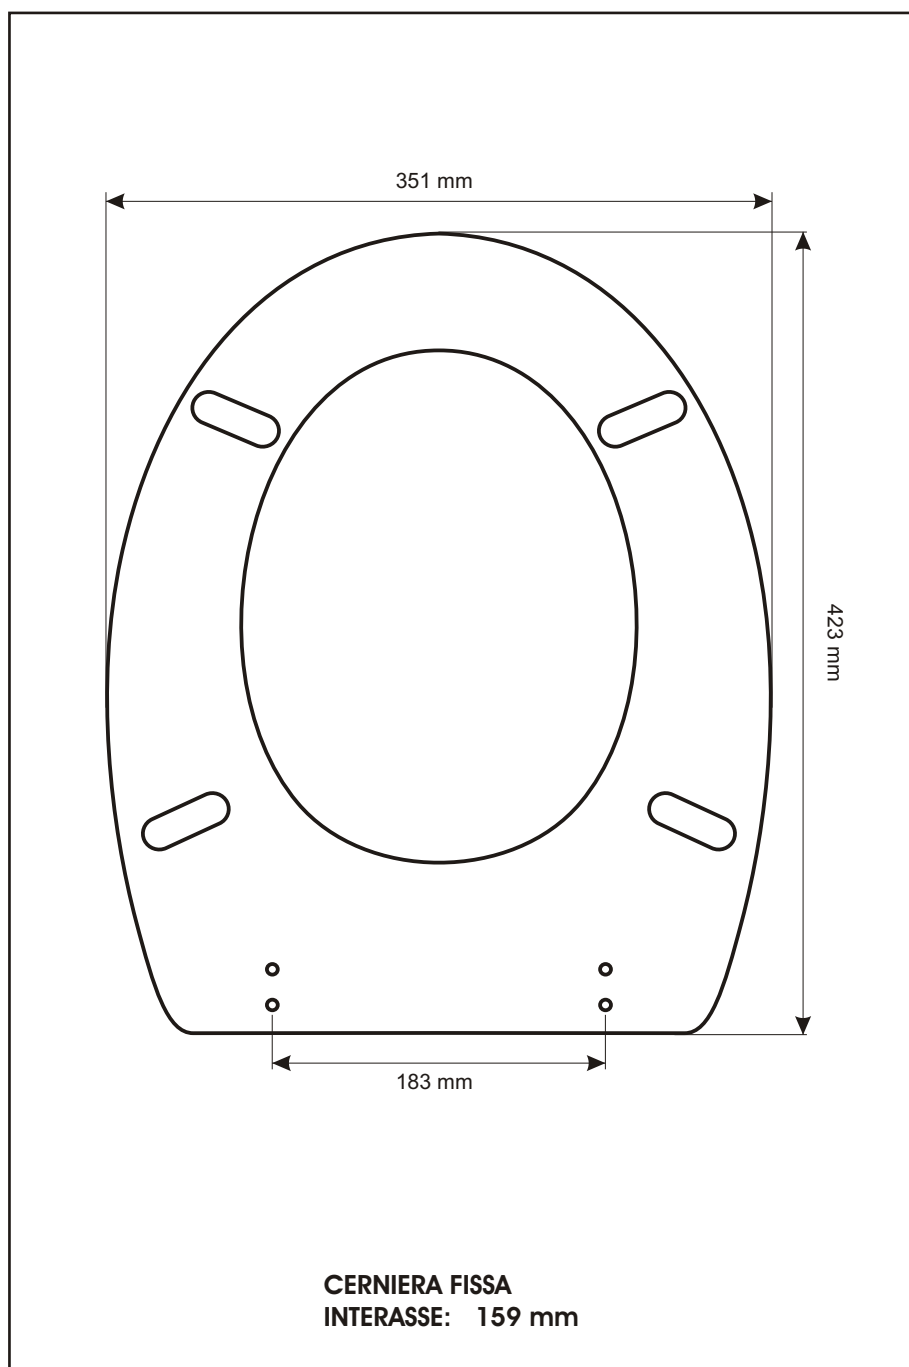

SCHEDA TECNICA
COPRIWATER IN RESINA POLIESTERE

Codice articolo: 421195

Nome articolo: ECO

Azienda: SIMAS

Cerniera: FISSA COMINOTTI VITE 5x90 ESPANSIONE 14x50

Paracolpi anteriori: mm 10 - 2 CHIODI

Paracolpi posteriori: mm 12 - 2 CHIODI