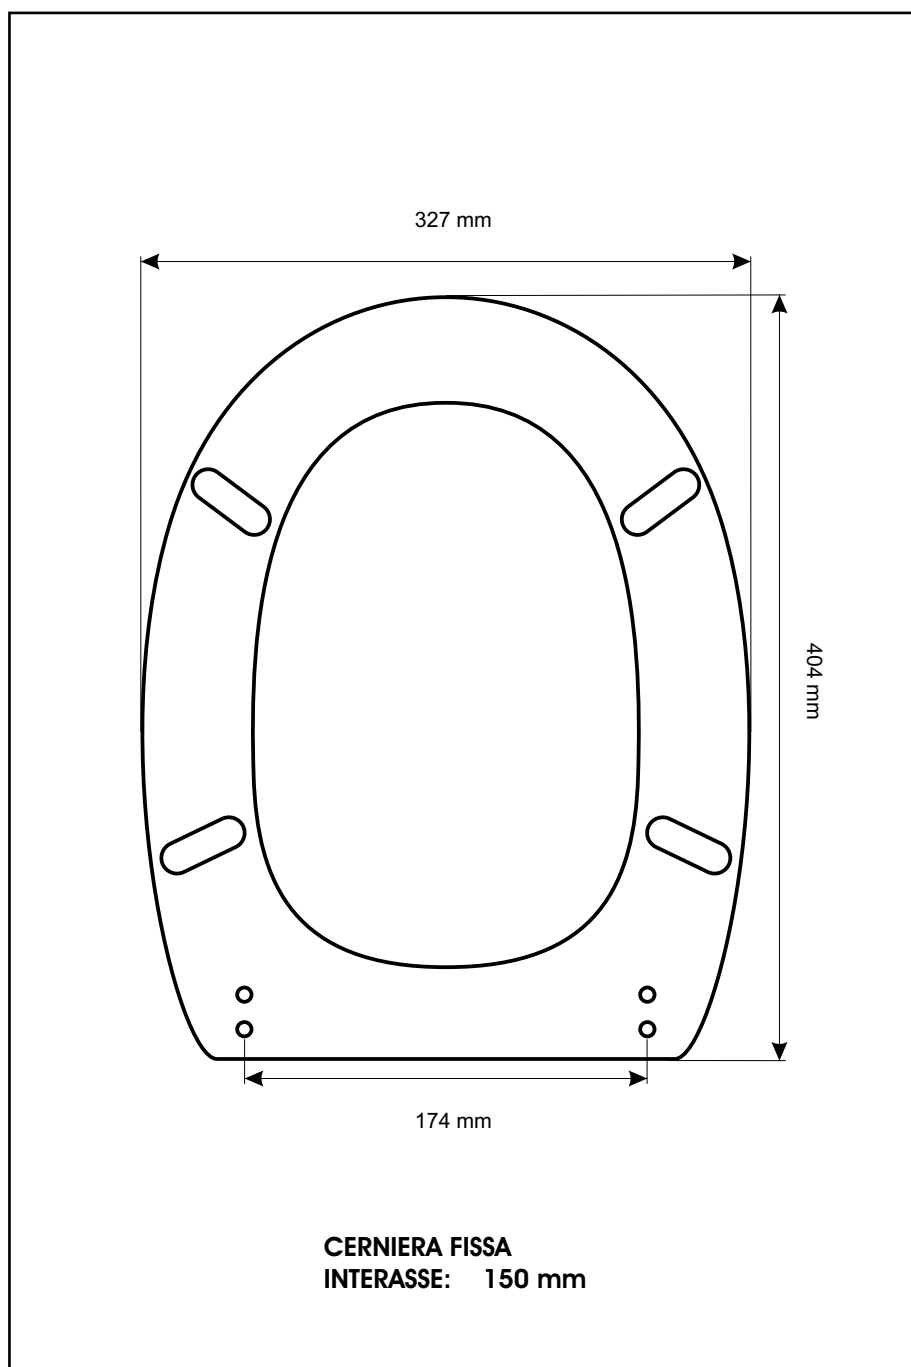

**SCHEDA TECNICA**  
COPRIWATER IN RESINA POLIESTERE

Codice articolo: 421181

Nome articolo: **ARCADE**

Azienda: **SIMAS**

Cerniera: **FISSA COMINOTTI VITE 5x90 ESPANSIONE 14x50**

Paracolpi anteriori: **mm 8 - 2 CHIODI**

Paracolpi posteriori: **mm 8 - 2 CHIODI**

CERNIERA

PARACOLPI ANTERIORI

PARACOLPI POSTERIORI