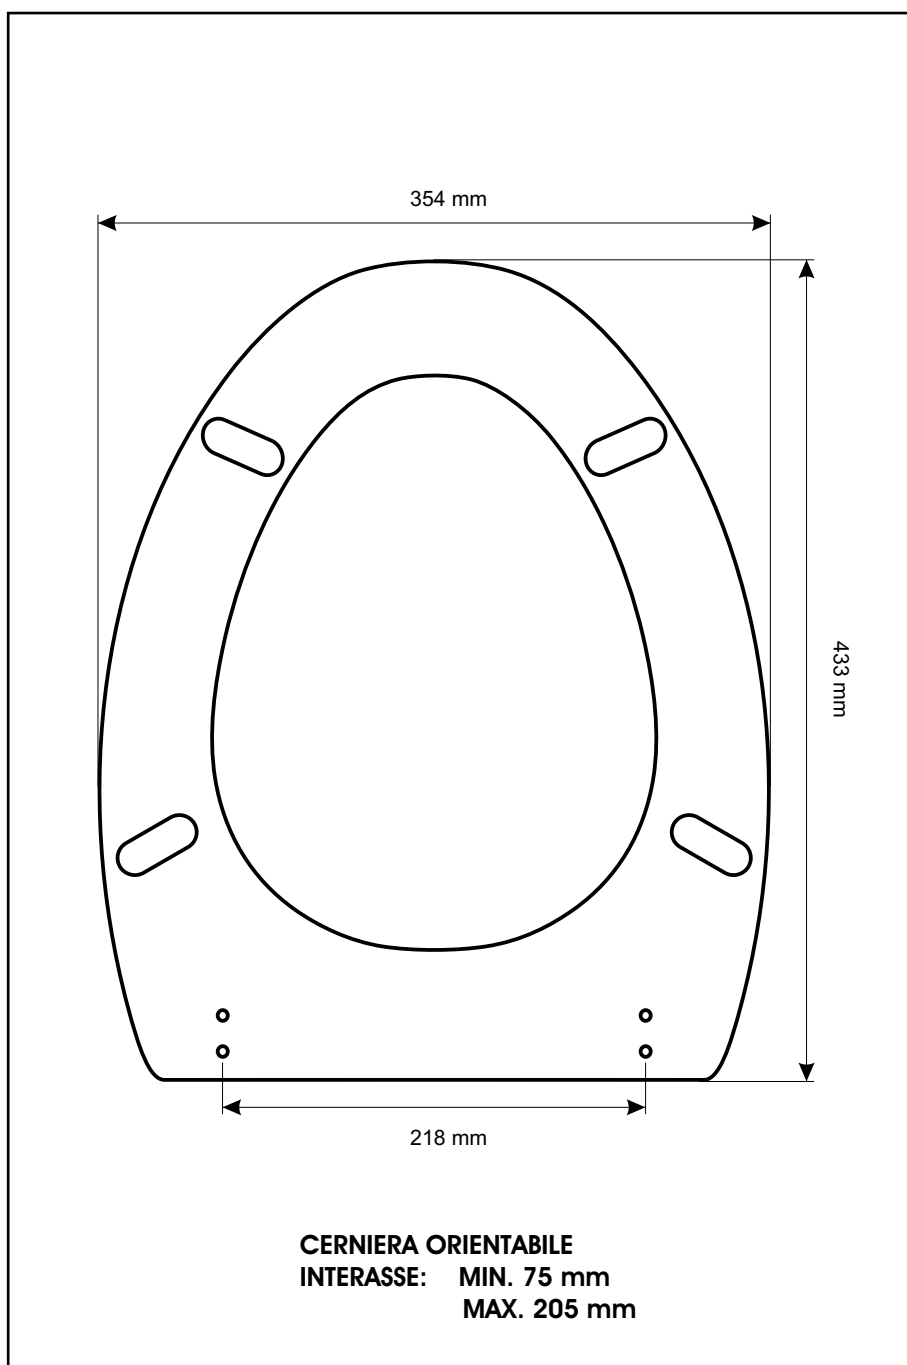

**SCHEDA TECNICA**  
COPRIWATER IN RESINA POLIESTERE

Codice articolo: 421152

Nome articolo: SLY

Azienda: SIMAS

Cerniera: CERNIERA T230 KIT 7 VITE 65 ORIZONT

Paracolpi anteriori: mm 10 - 2 CHIODI

Paracolpi posteriori: mm 10 - 2 CHIODI

CERNIERA

PARACOLPI ANTERIORI

PARACOLPI POSTERIORI