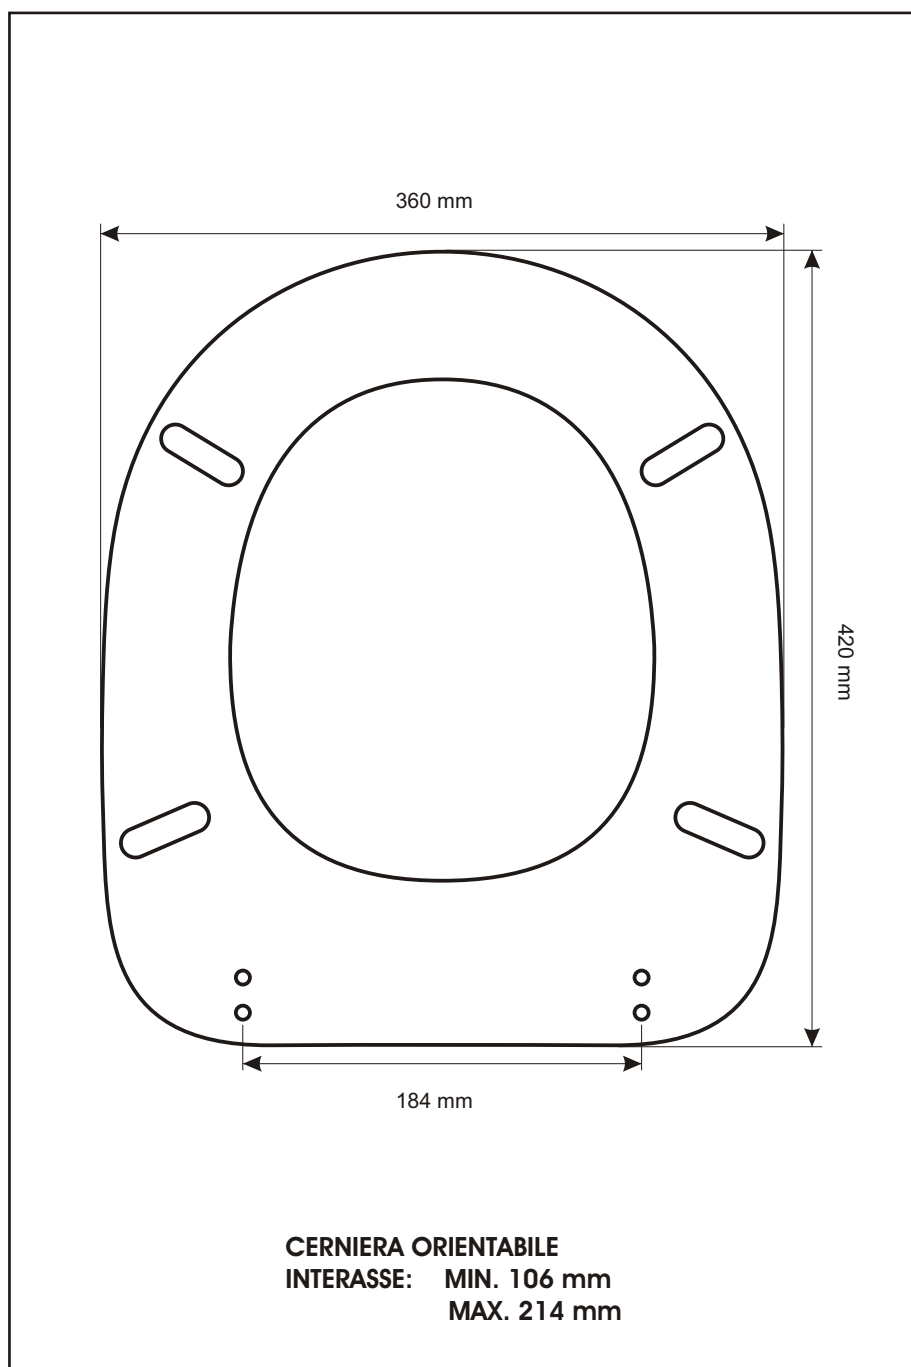

**SCHEMA TECNICA**  
COPRIWATER IN RESINA POLIESTERE

Codice articolo: 411119

Nome articolo: **EUROPA**

Azienda: **SIMAS**

Cerniera: **UNIVERSALE CON VITE IN TESTA 6X60**

Paracolpi anteriori: **mm 08 - 2 CHIODI**

Paracolpi posteriori: **mm 12 - 2 CHIODI**

CERNIERA

PARACOLPI ANTERIORI

PARACOLPI POSTERIORI