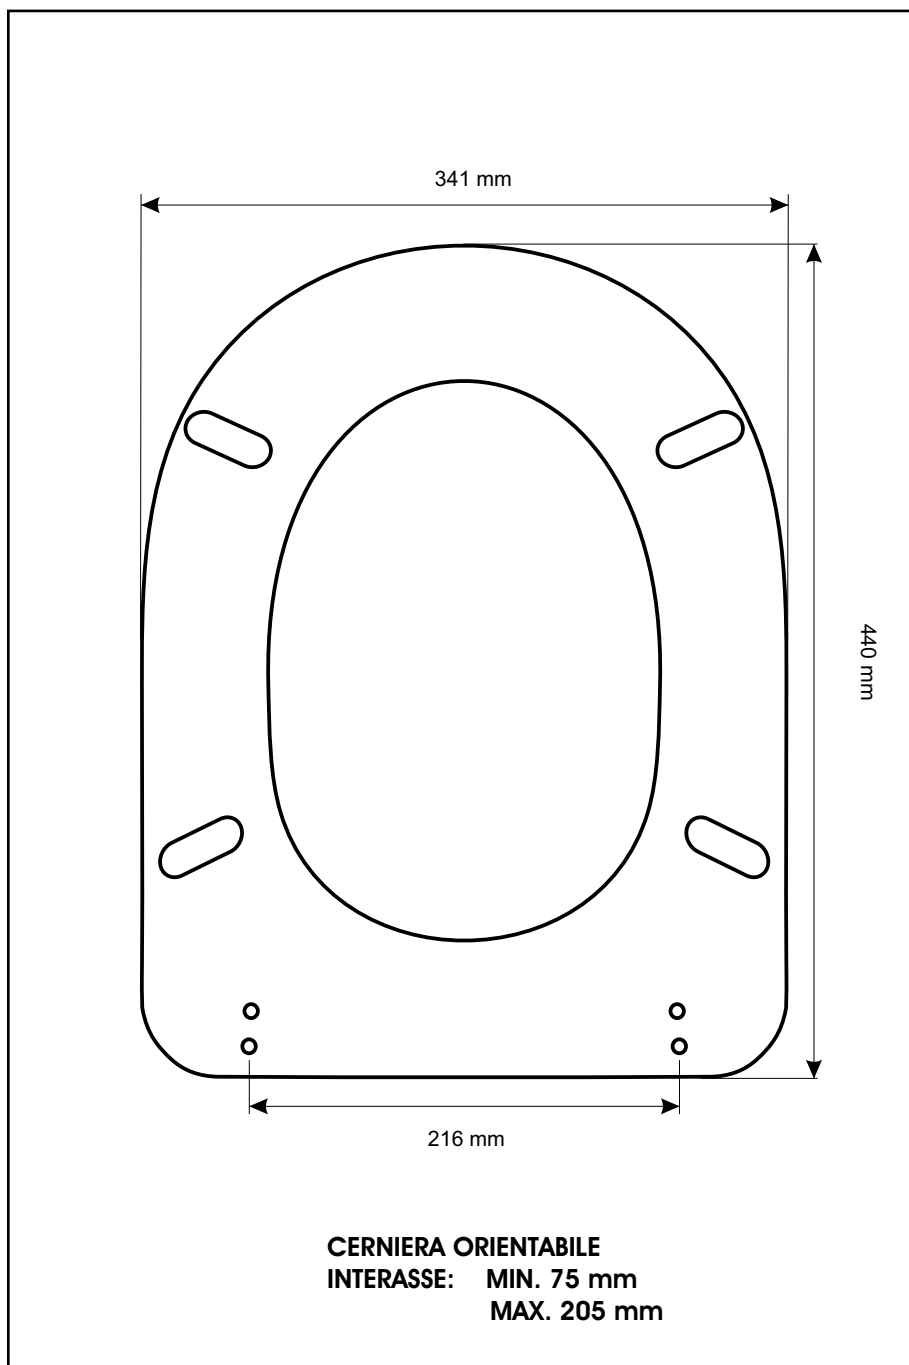

SCHEDA TECNICA
COPRIWATER IN RESINA POLIESTERE

Codice articolo: **40139**

Nome articolo: **BELLA**

Azienda: **SCIC**

Cerniera: **CERNIERA T 230 KIT 8 VITE 65**

Paracolpi anteriori: **mm 10 - 2 CHIODI**

Paracolpi posteriori: **mm 12 - 2 CHIODI**