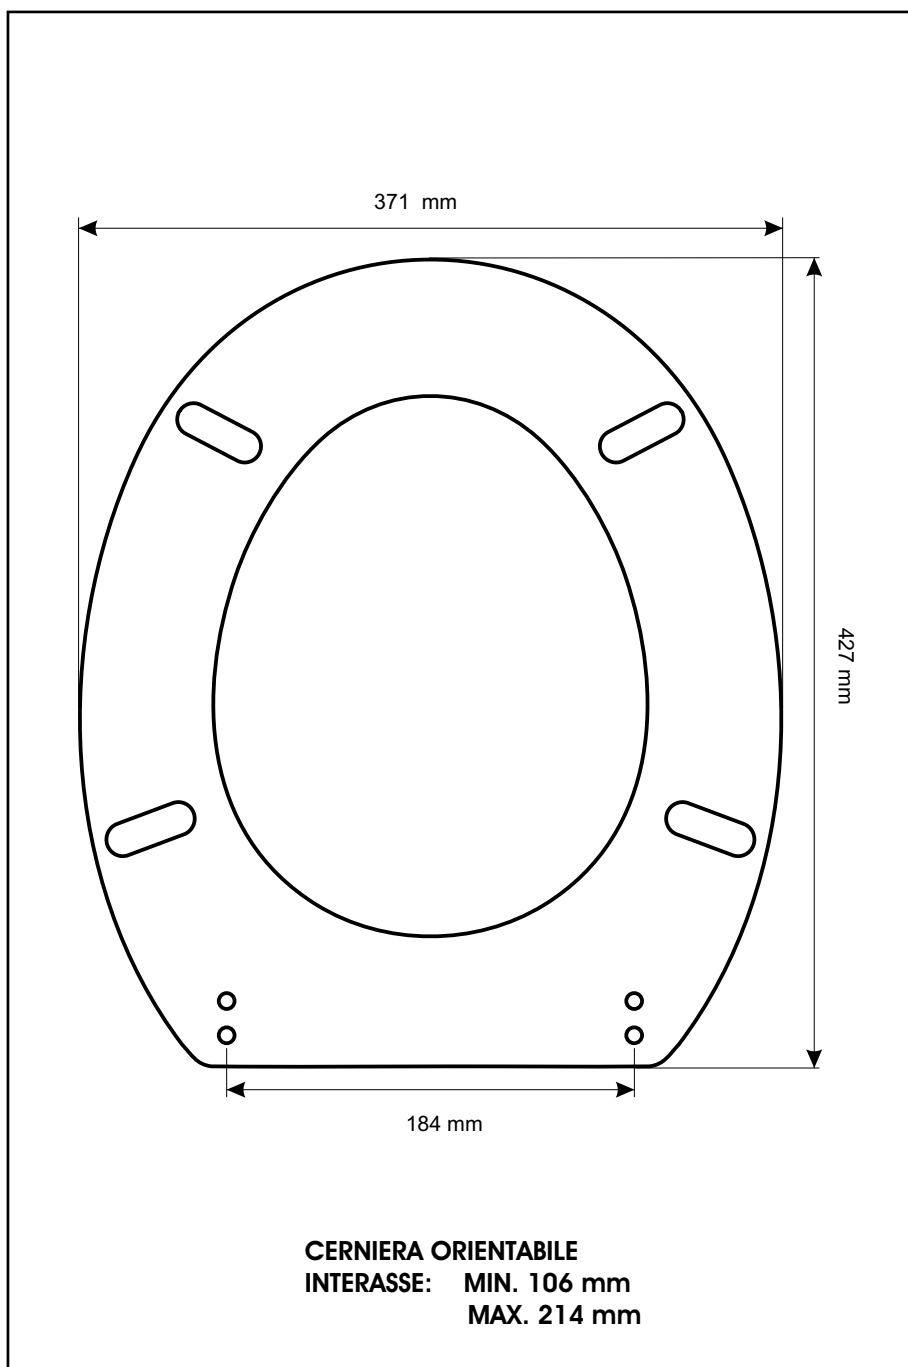

SCHEDA TECNICA
COPRIWATER IN RESINA POLIESTERE

Codice articolo: **3615N**
Nome articolo: **AURORA**
Azienda: **POZZI GINORI**
Cerniera: **UNIVERSALE CON VITE IN TESTA**
Paracolpi anteriori: **mm 10 - 2 CHIODI**
Paracolpi posteriori: **mm 10 - 2 CHIODI**