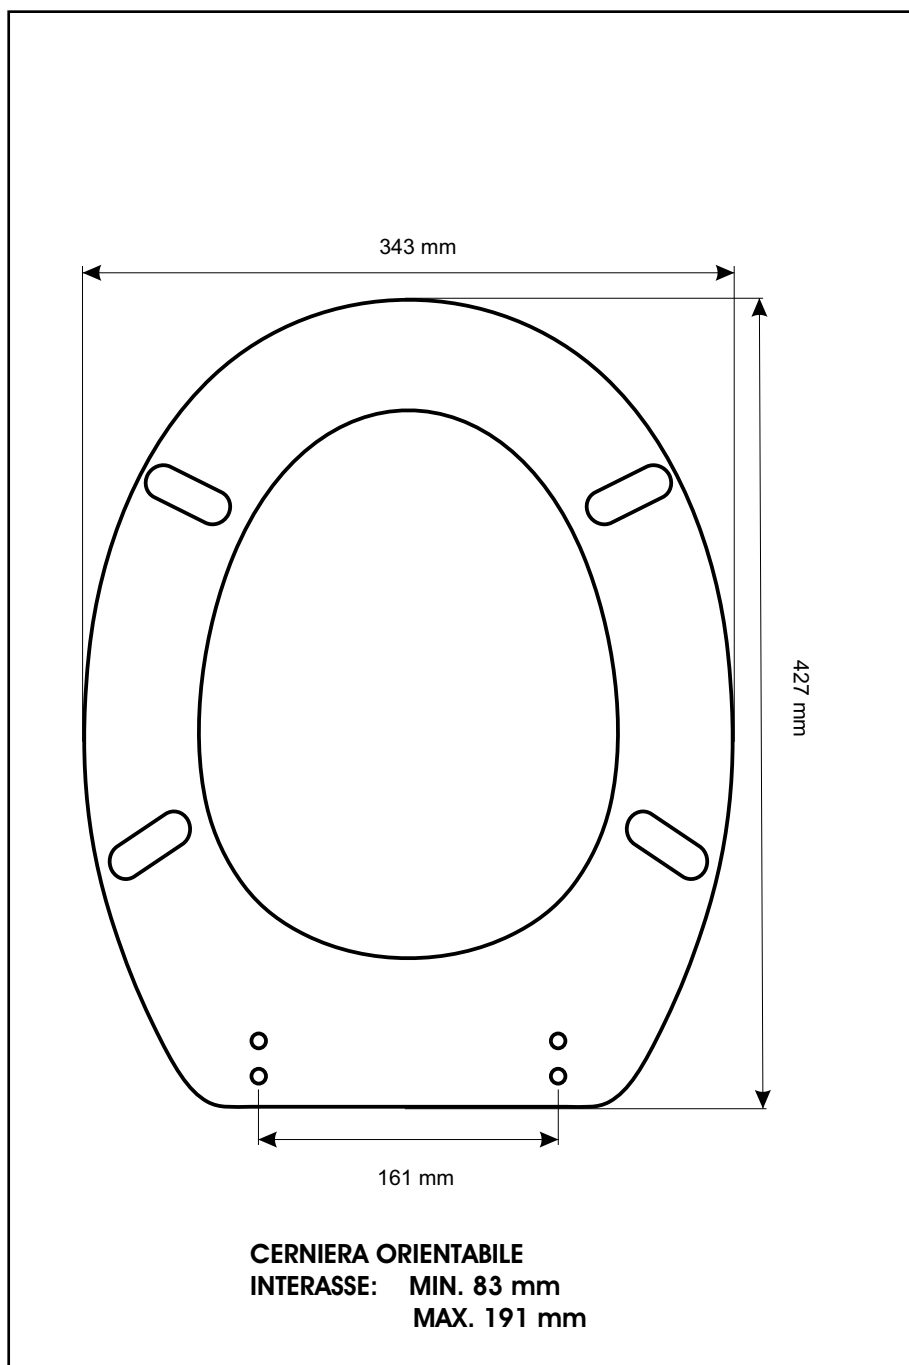

**SCHEDA TECNICA**  
COPRIWATER IN RESINA POLIESTERE

Codice articolo: **36145**

Nome articolo: **SELNOVA**

Azienda: **POZZI GINORI**

Cerniera: **UNIVERSALE CON VITE IN TESTA**

Paracolpi anteriori: **mm 10 - 2 CHIODI**

Paracolpi posteriori: **mm 12 - 2 CHIODI**

CERNIERA

PARACOLPI ANTERIORI

PARACOLPI POSTERIORI