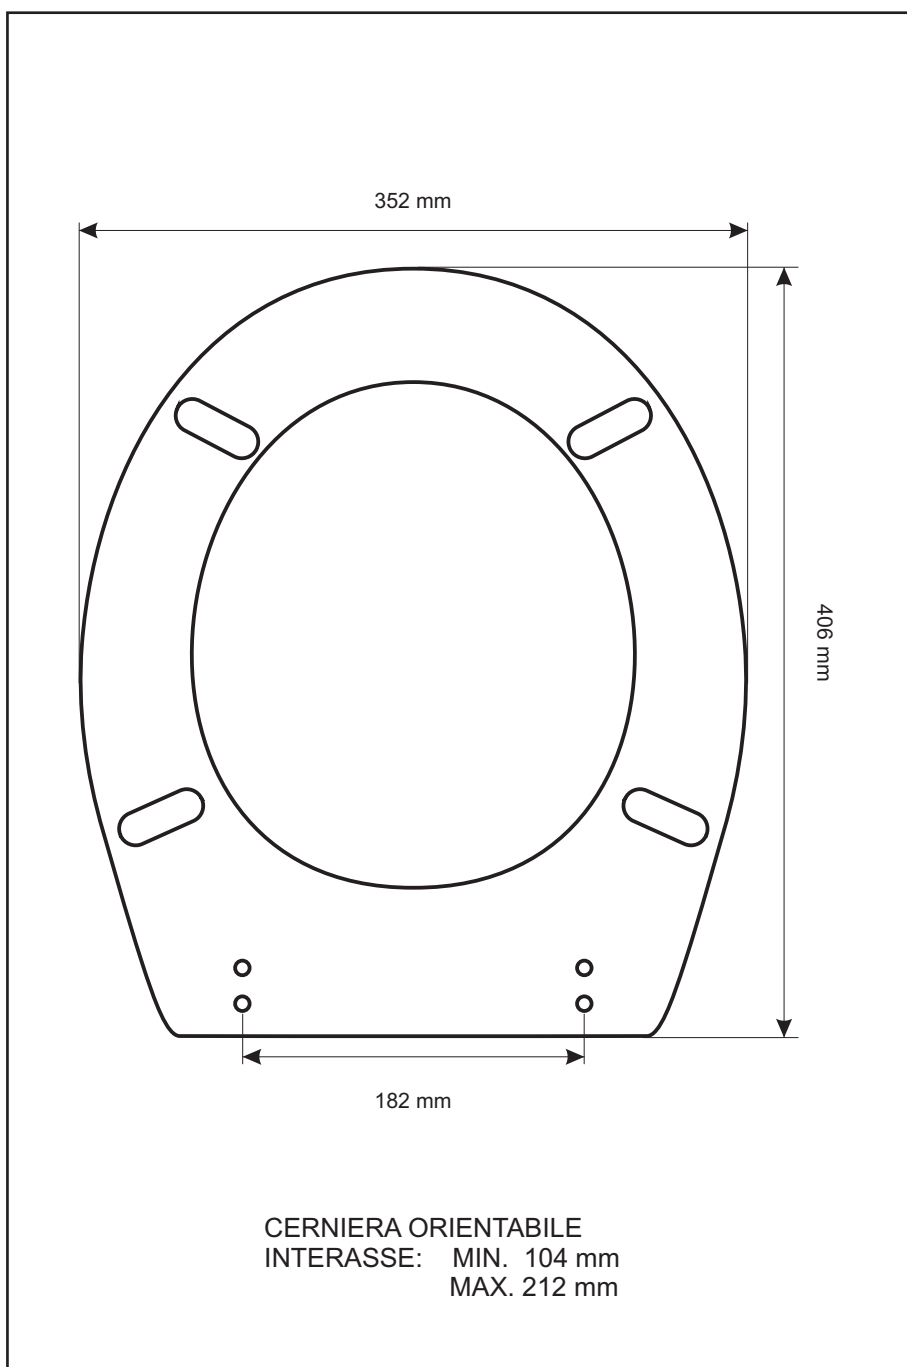

**SCHEDA TECNICA**  
COPRIWATER IN RESINA POLIESTERE

Codice articolo: **361210C**

Nome articolo: **COLIBRI' 2**

Azienda: **POZZI GINORI**

Cerniera: **UNIVERSALE CON VITE IN TESTA**

Paracolpi anteriori: **mm 8 - 2 CHIODI**

Paracolpi posteriori: **mm 8 - 2 CHIODI**

CERNIERA

PARACOLPI ANTERIORI

PARACOLPI POSTERIORI