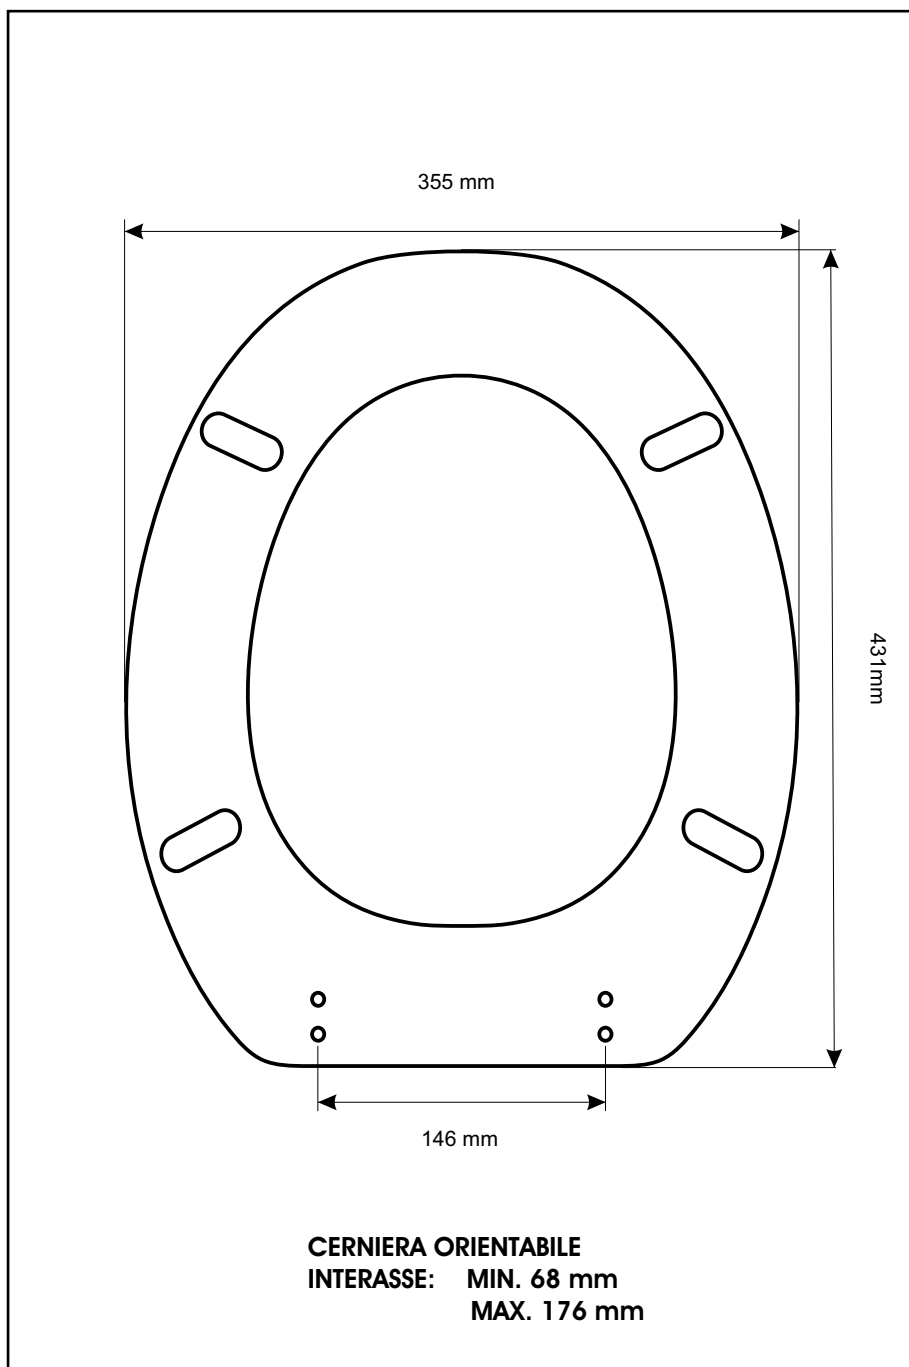

SCHEDA TECNICA
COPRIWATER IN RESINA POLIESTERE

Codice articolo: 36119
Nome articolo: **AURA**
Azienda: **POZZI GINORI**
Cerniera: **UNIVERSALE CON VITE IN TESTA**
Paracolpi anteriori: **mm 12 - 2 CHIODI**
Paracolpi posteriori: **mm 12 - 2 CHIODI**

CERNIERA

PARACOLPI ANTERIORI

PARACOLPI POSTERIORI