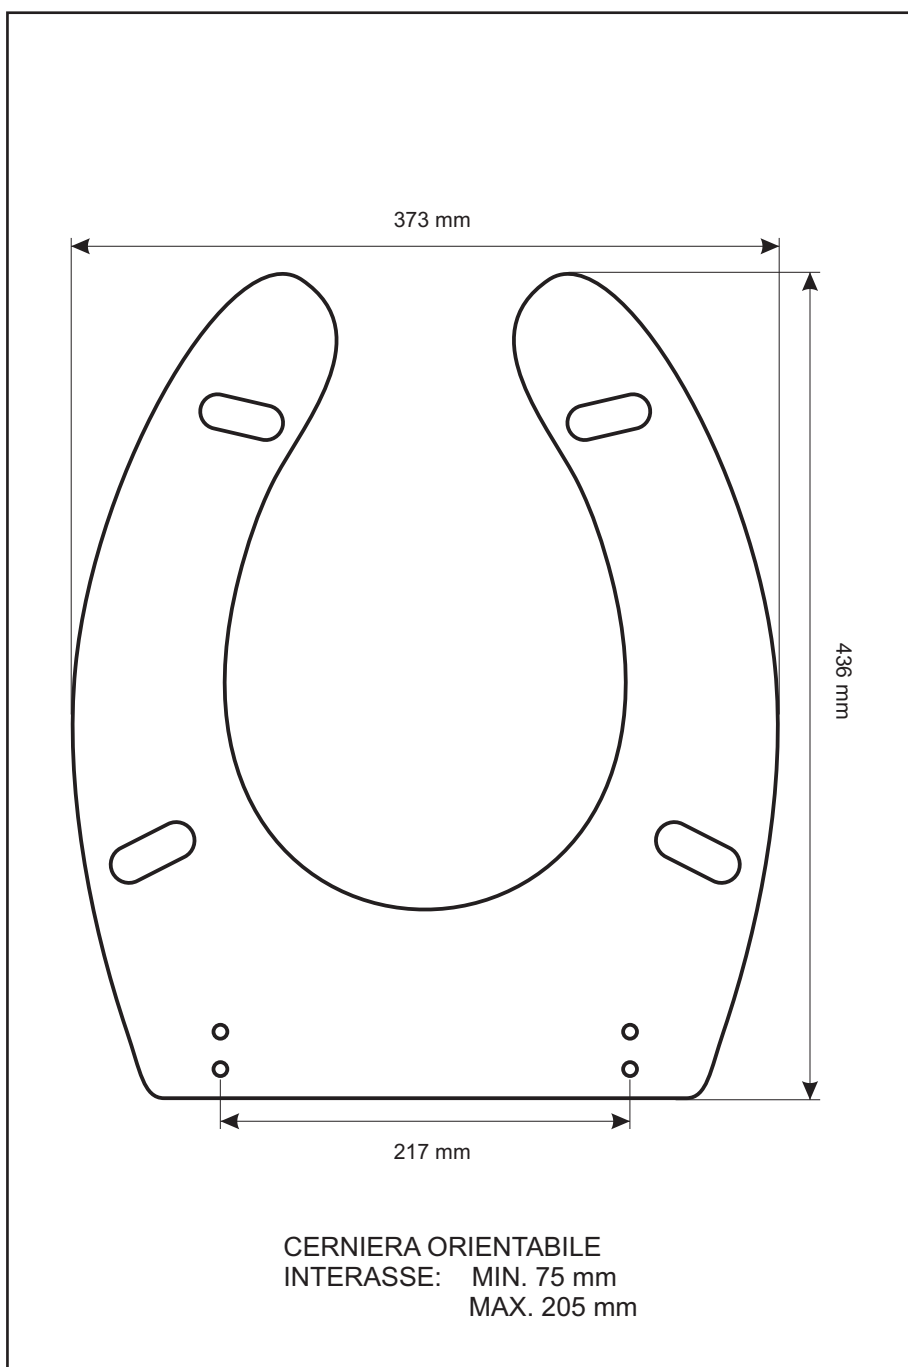

**SCHEDA TECNICA**  
COPRIWATER IN RESINA POLIESTERE

Codice articolo: **361156**

Nome articolo: **ABELE**

Azienda: **POZZI GINORI**

Cerniera: **CERNIERA T 230 KIT 7 VITE 65**

Paracolpi anteriori: **mm 12 - 2 CHIODI**

Paracolpi posteriori: **mm 12 - 2 CHIODI**

CERNIERA

PARACOLPI ANTERIORI

PARACOLPI POSTERIORI