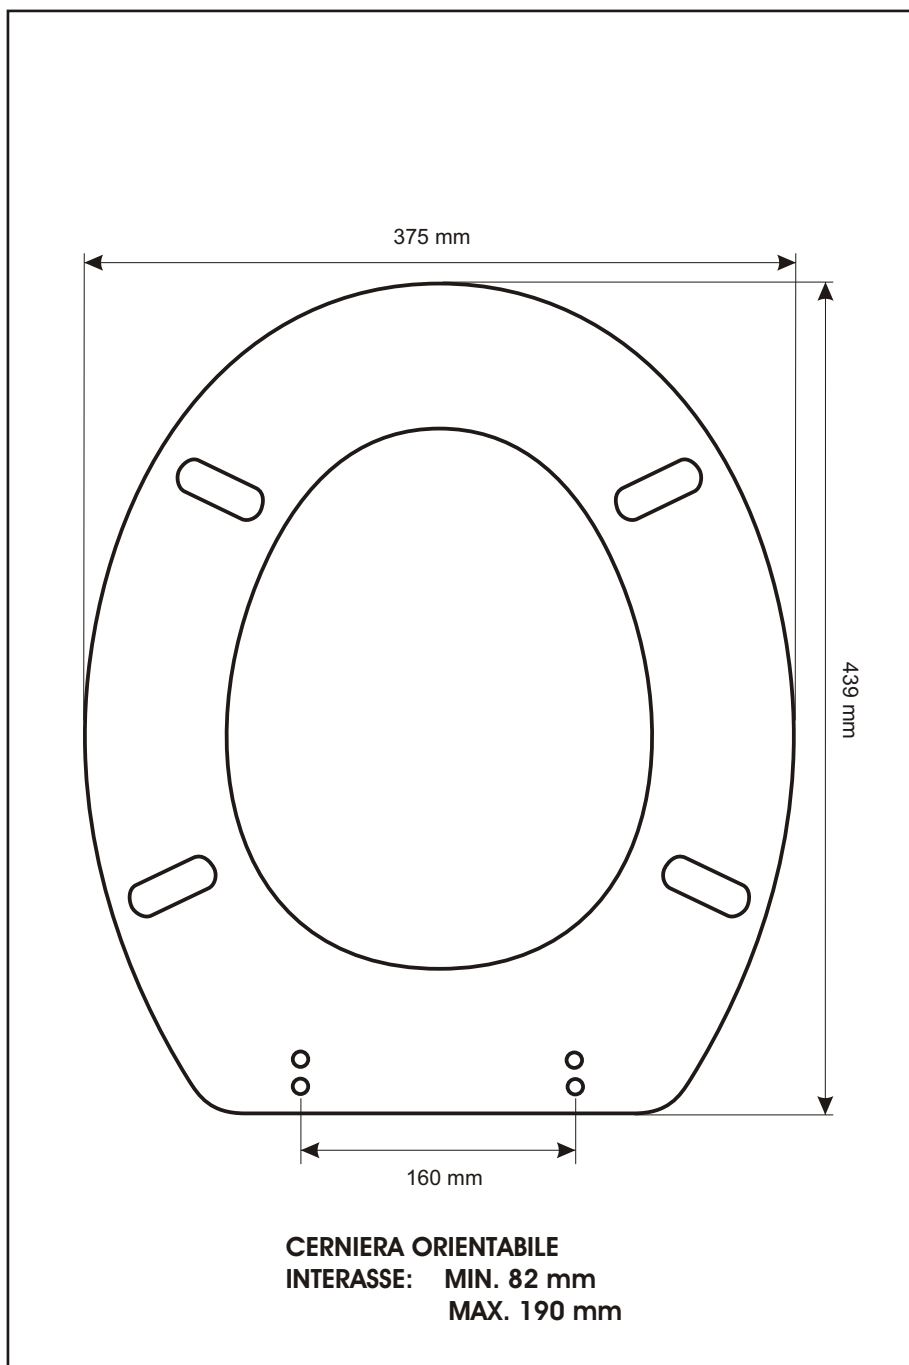

**SCHEDA TECNICA**  
COPRIWATER IN RESINA POLIESTERE

Codice articolo: **3515E**  
Nome articolo: **AMBRA/MERKUR C110 C120**  
Azienda: **OLYMPIA**  
Cerniera: **UNIVERSALE CON VITE IN TESTA**  
Paracolpi anteriori: **mm 12 - 2 CHIODI**  
Paracolpi posteriori: **mm 12 - 2 CHIODI**

CERNIERA

PARACOLPI ANTERIORI

PARACOLPI POSTERIORI