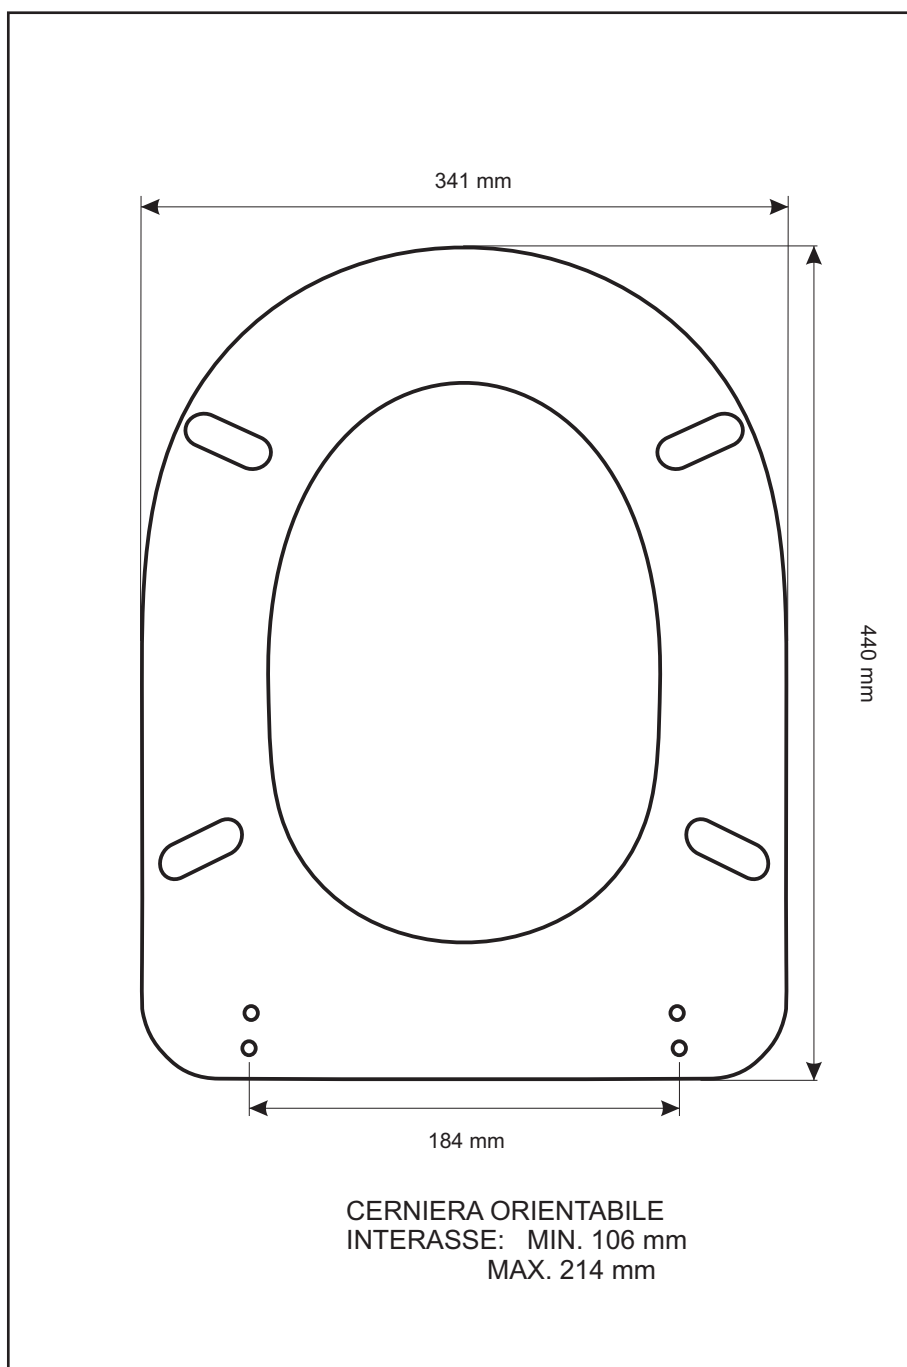

SCHEDA TECNICA
COPRIWATER IN RESINA POLIESTERE

Codice articolo: **34139**
Nome articolo: **VALENTINA MB**
Azienda: **EURO CERAMICHE**
Cerniera: **UNIVERSALE VITE IN TESTA**
Paracolpi anteriori: **inclinati - 2 CHIODI**
Paracolpi posteriori: **mm 6 - 2 CHIODI**