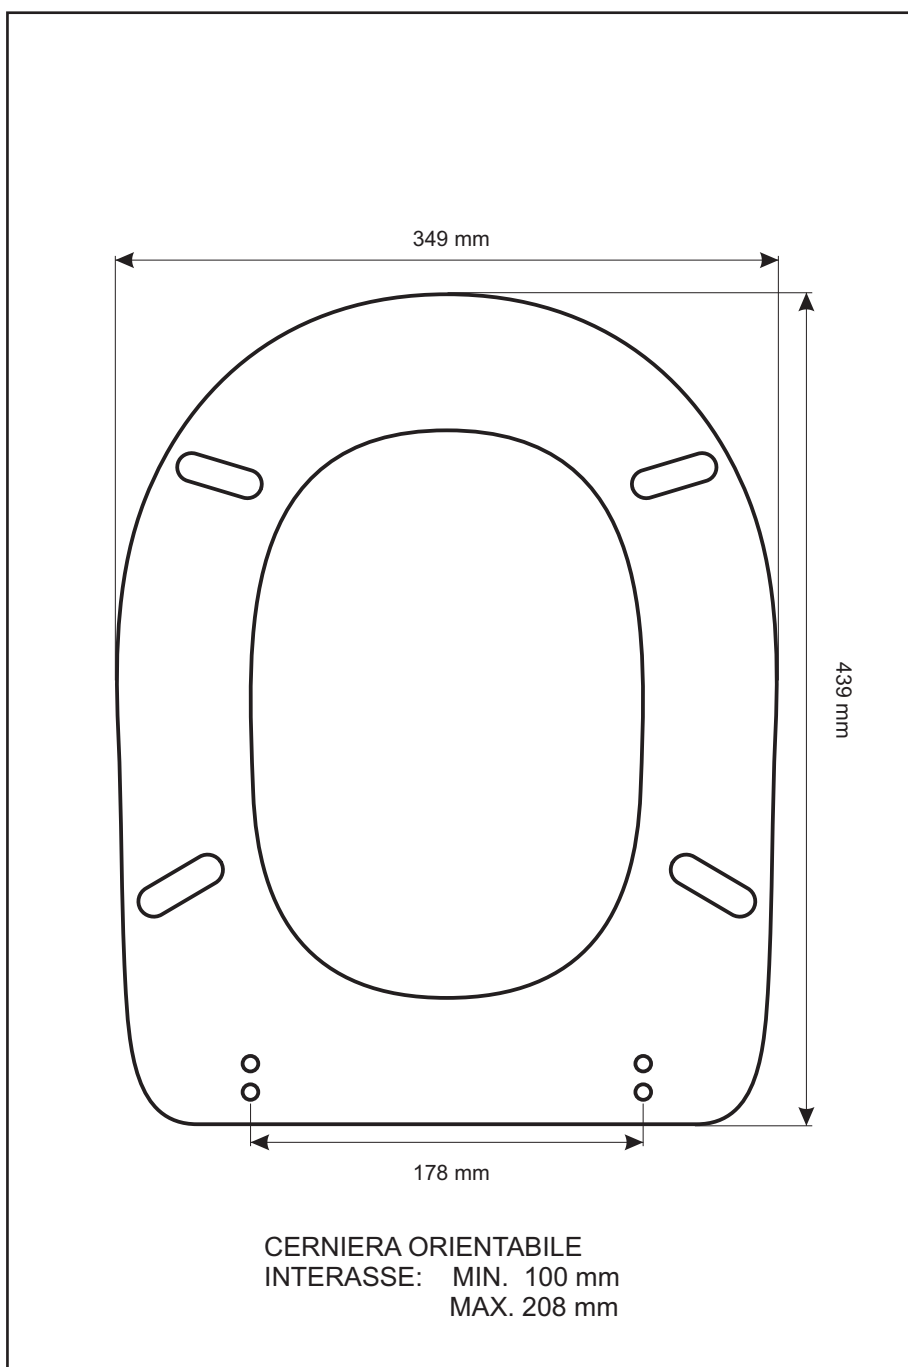

SCHEDA TECNICA
COPRIWATER IN RESINA POLIESTERE

Codice articolo: **311218**

Nome articolo: **TUA**

Azienda: **JUMBO**

Cerniera: **UNIVERSALE CON VITE IN TESTA**

Paracolpi anteriori: **sella - 2 CHIODI**

Paracolpi posteriori: **mm 8 - 2 CHIODI**