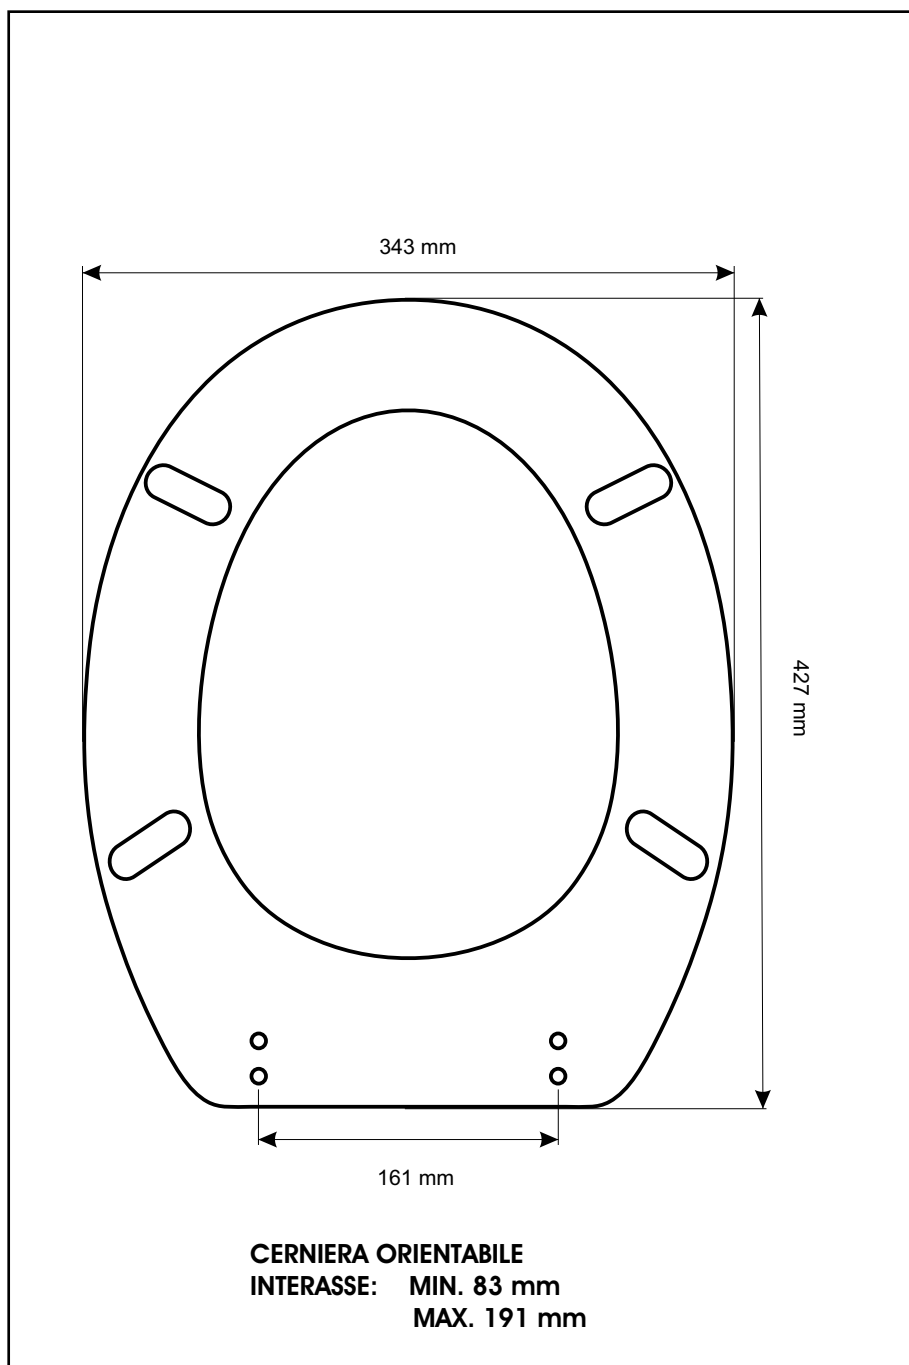

SCHEDA TECNICA
COPRIWATER IN RESINA POLIESTERE

Codice articolo: **28145**

Nome articolo: **ELLISSE PIU'**

Azienda: **IDEAL STANDARD**

Cerniera: **UNIVERSALE CON VITE IN TESTA**

Paracolpi anteriori: **mm 10 - 2 CHIODI**

Paracolpi posteriori: **mm 12 - 2 CHIODI**

CERNIERA

PARACOLPI ANTERIORI

PARACOLPI POSTERIORI