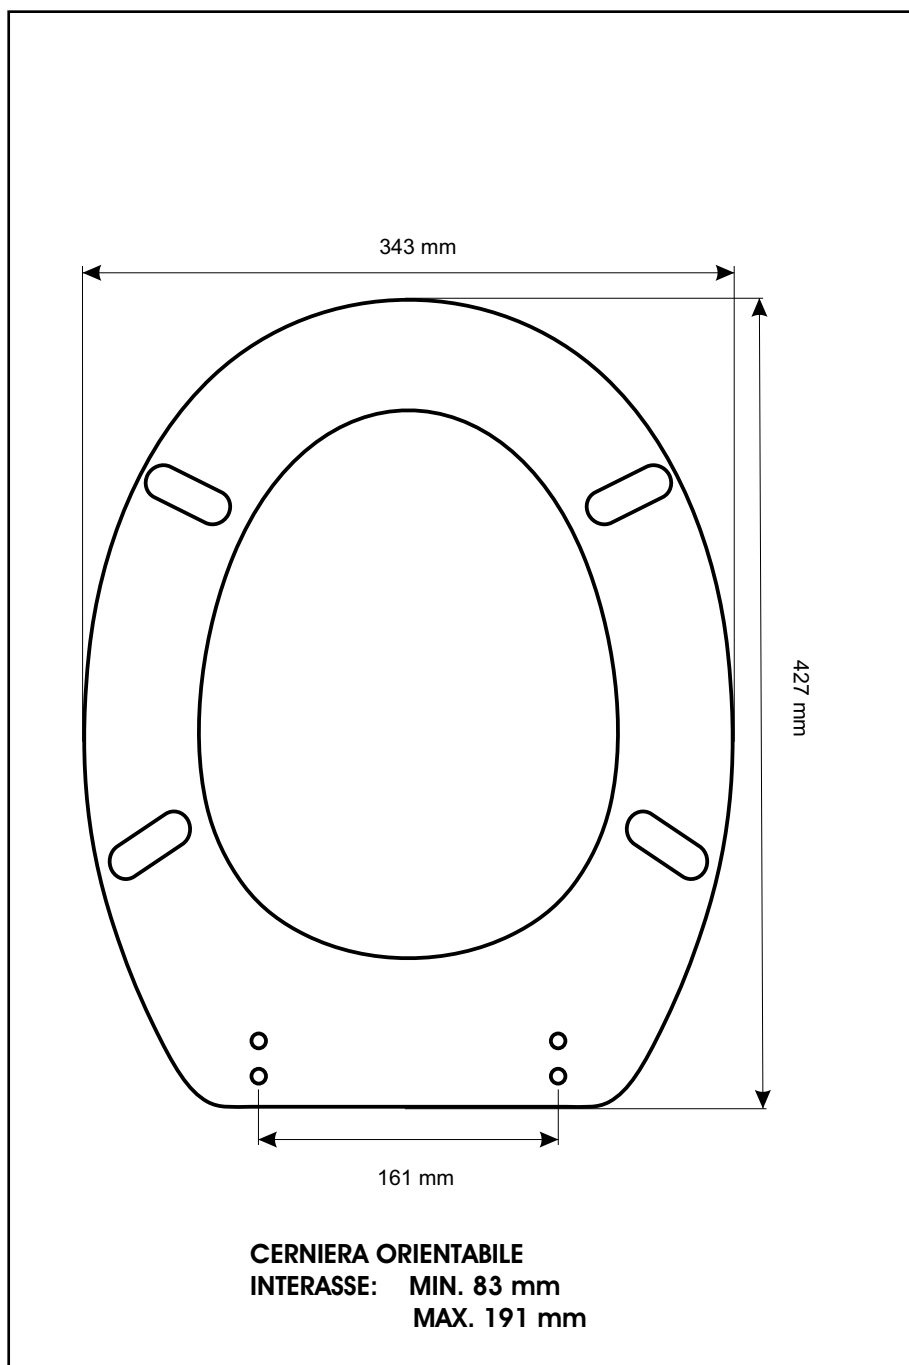

SCHEDA TECNICA
COPRIWATER IN RESINA POLIESTERE

Codice articolo: **28145**

Nome articolo: **ELLISSE**

Azienda: **IDEAL STANDARD**

Cerniera: **UNIVERSALE CON VITE IN TESTA**

Paracolpi anteriori: **mm 10 - 2 CHIODI**

Paracolpi posteriori: **mm 12 - 2 CHIODI**

CERNIERA

PARACOLPI ANTERIORI

PARACOLPI POSTERIORI