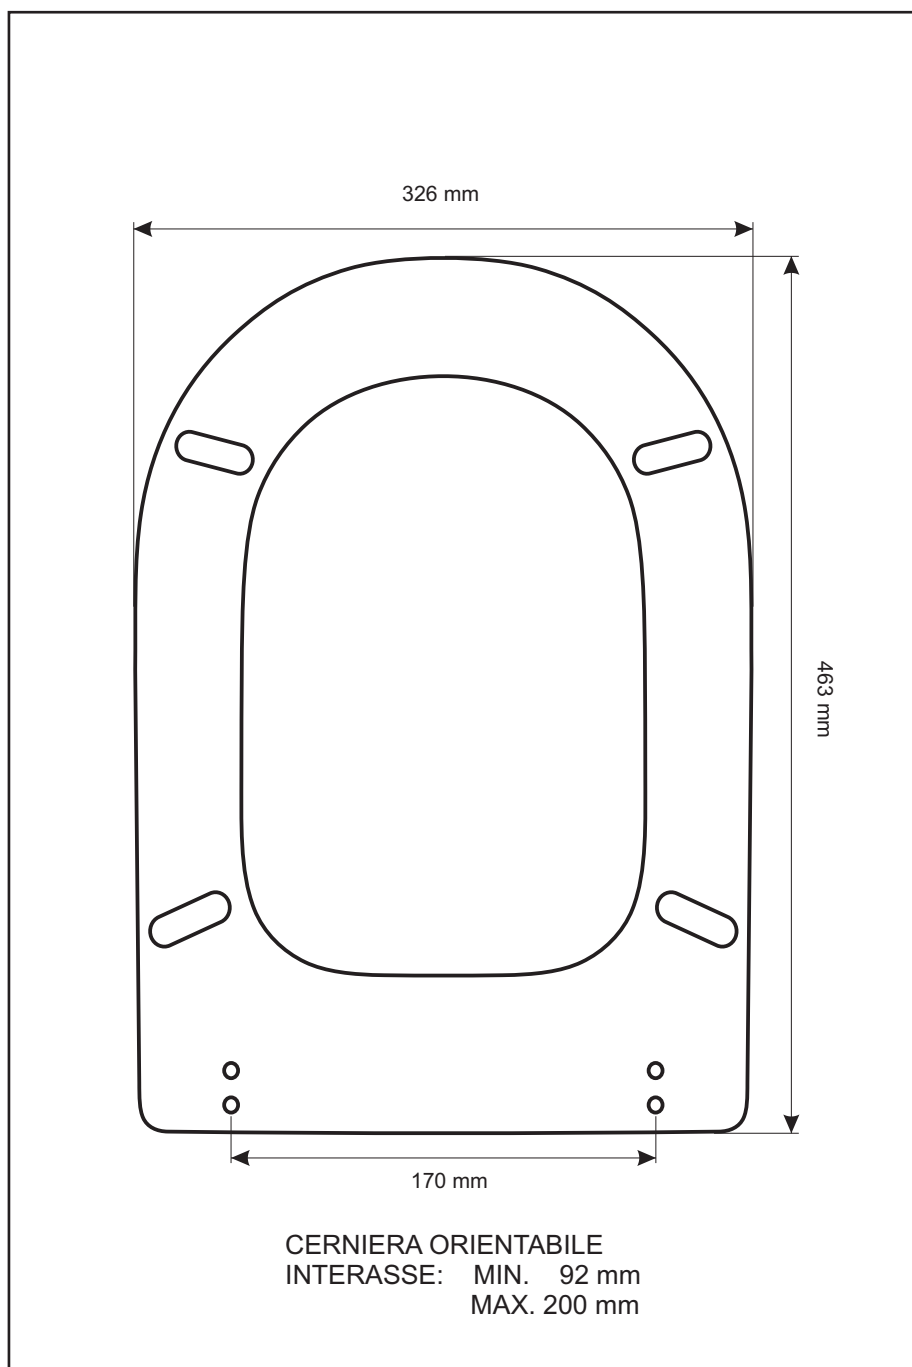

**SCHEDA TECNICA**  
COPRIWATER IN RESINA POLIESTERE

Codice articolo: **27192**  
Nome articolo: **ONDA**  
Azienda: **HIDRA**  
Cerniera: **UNIVERSALE CON VITE IN TESTA**  
Paracolpi anteriori: **inclinati - 2 CHIODI**  
Paracolpi posteriori: **mm 12 - 2 CHIODI**