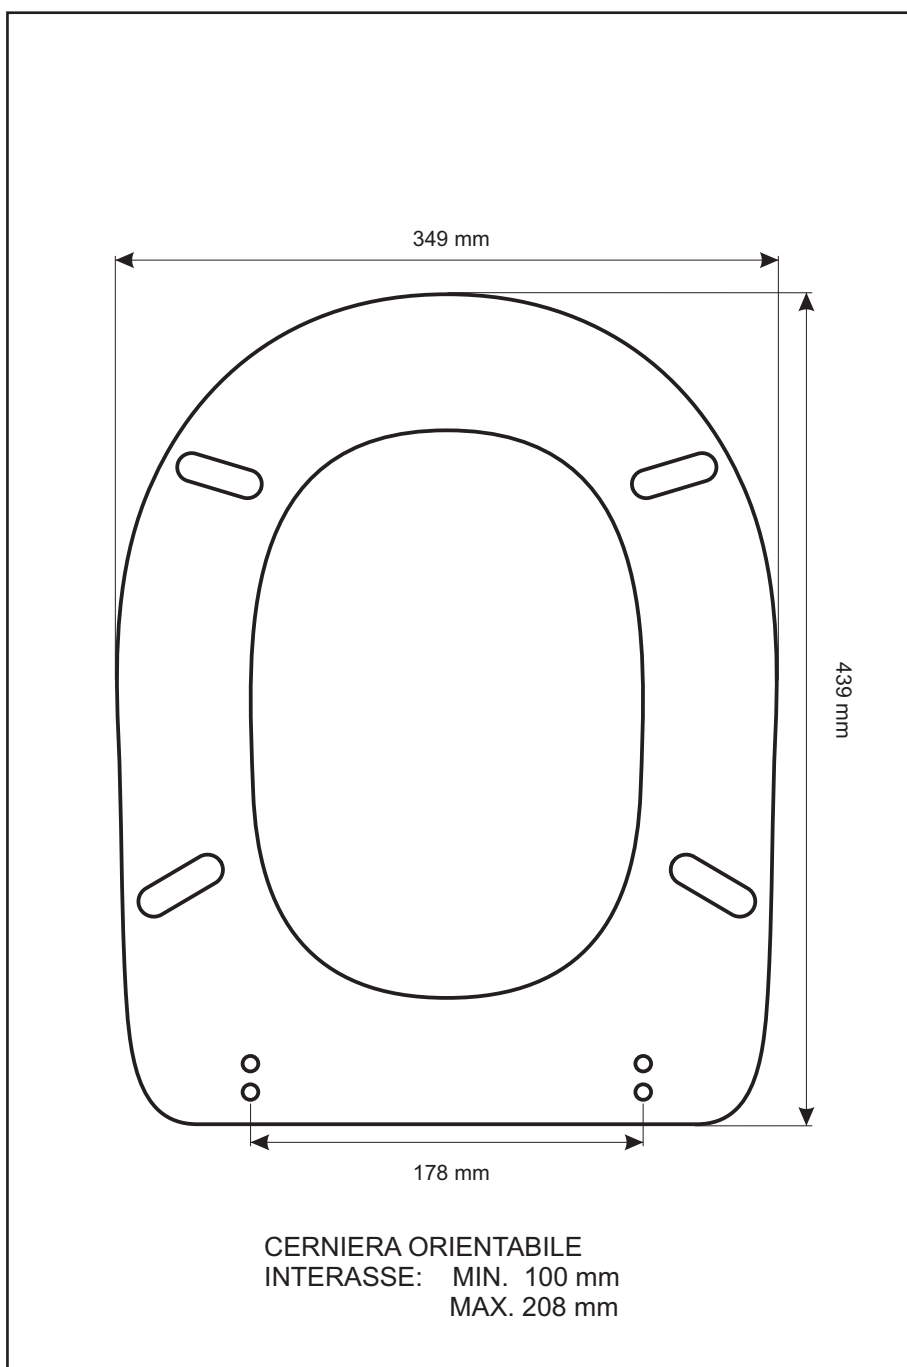

SCHEDA TECNICA
COPRIWATER IN RESINA POLIESTERE

Codice articolo: **271218**

Nome articolo: **TOP LINE**

Azienda: **HIDRA**

Cerniera: **UNIVERSALE CON VITE IN TESTA**

Paracolpi anteriori: **inclinati - 2 CHIODI**

Paracolpi posteriori: **mm 10 - 2 CHIODI**

CERNIERA

PARACOLPI ANTERIORI

PARACOLPI POSTERIORI