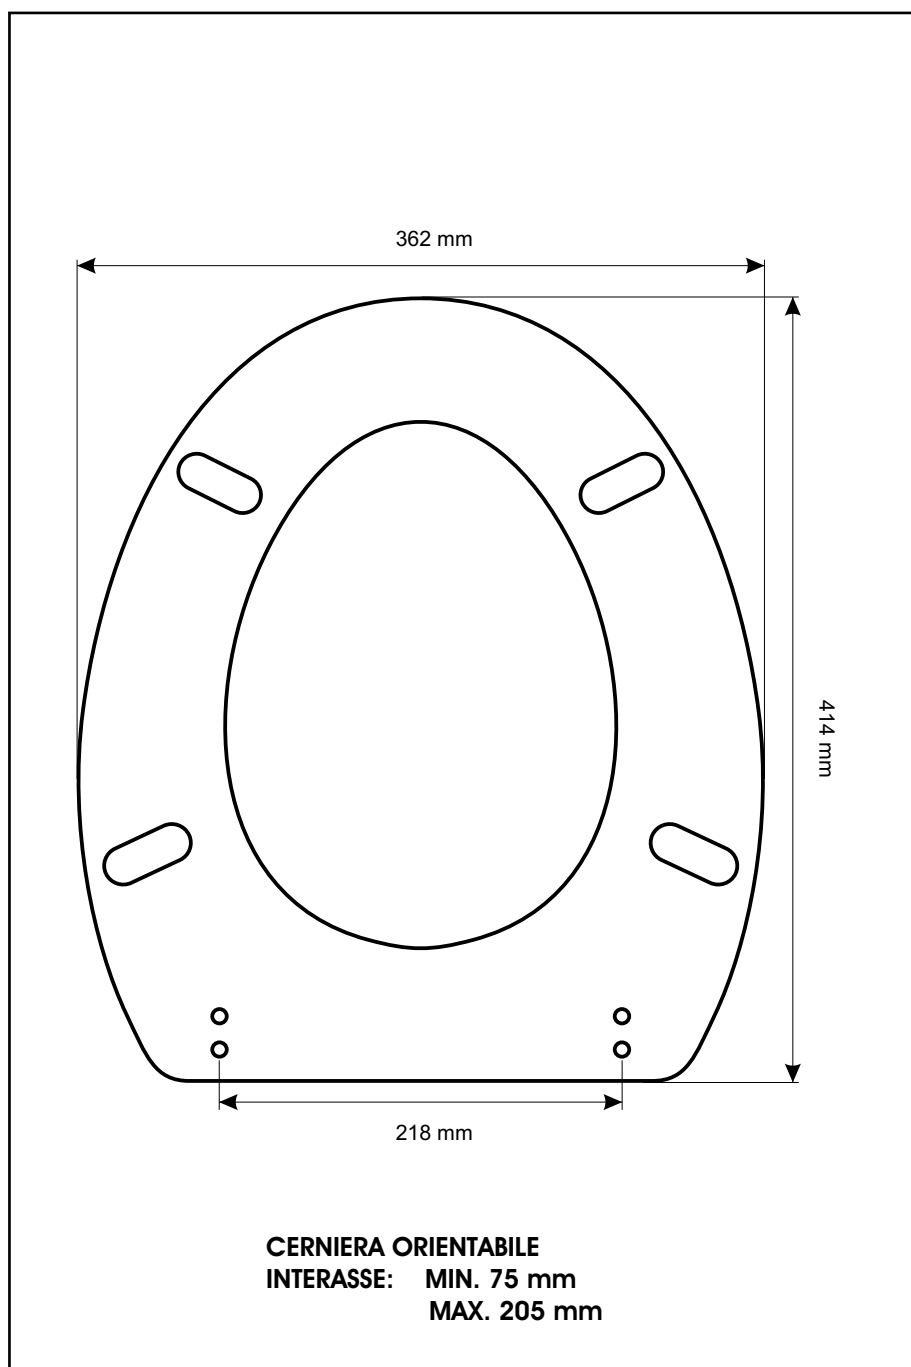

SCHEDA TECNICA
COPRIWATER IN RESINA POLIESTERE

Codice articolo: 271187

Nome articolo: NAUTILUS SOSP.

Azienda: HIDRA

Cerniera: CERNIERA T 230 KIT 9 VITE 65 EXPA

Paracolpi anteriori: mm 10 - 2 CHIODI

Paracolpi posteriori: mm 12 - 2 CHIODI

CERNIERA

PARACOLPI ANTERIORI

PARACOLPI POSTERIORI