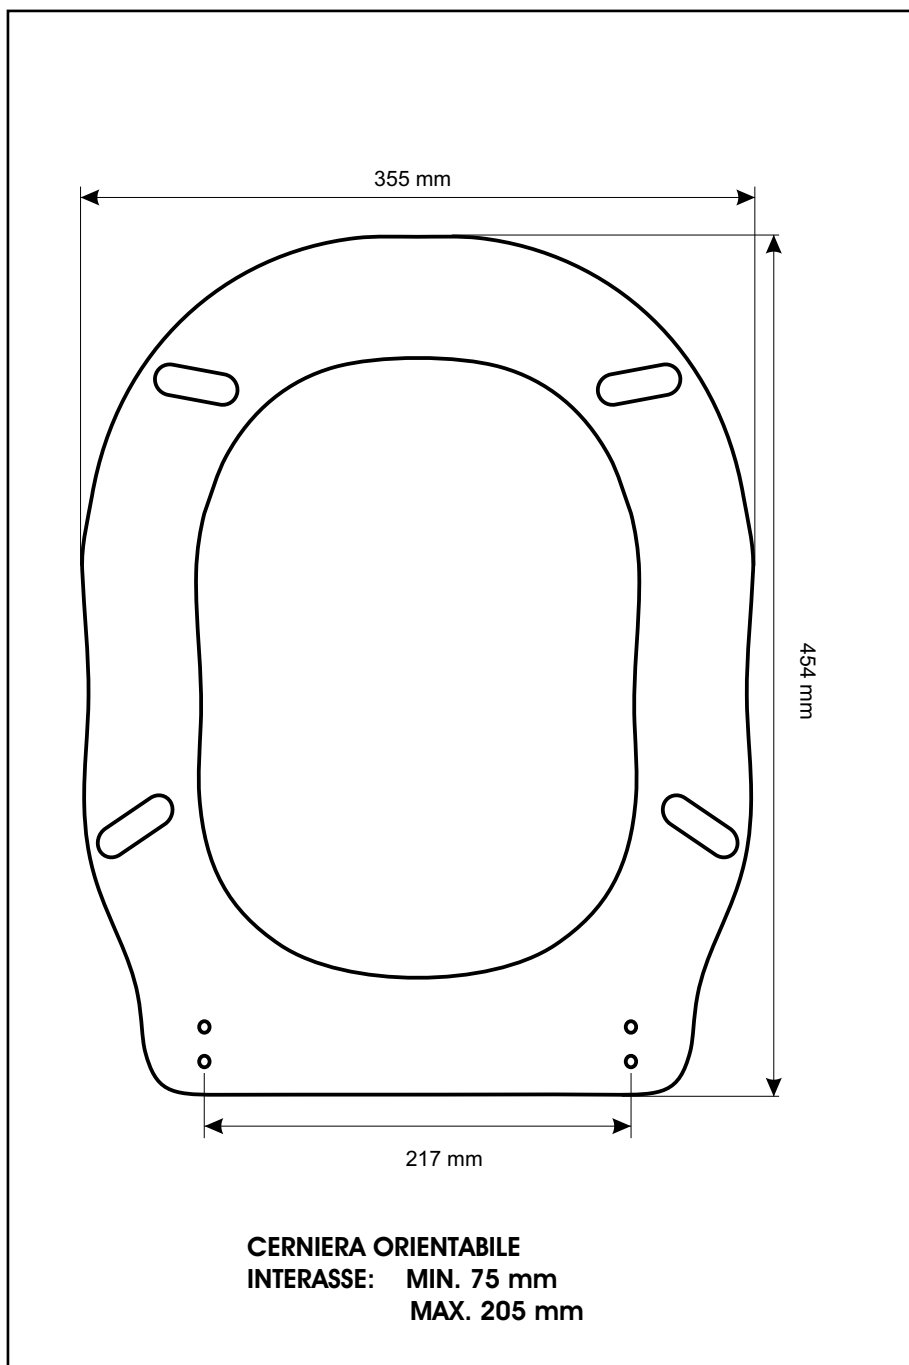

SCHEMA TECNICA
COPRIWATER IN RESINA POLIESTERE

Codice articolo: 27102

Nome articolo: ELLADE

Azienda: HIDRA

Cerniera: CERNIERA T230 KIT 9 VITE 65

Paracolpi anteriori: mm 08 - 2 CHIODI

Paracolpi posteriori: mm 12 - 2 CHIODI