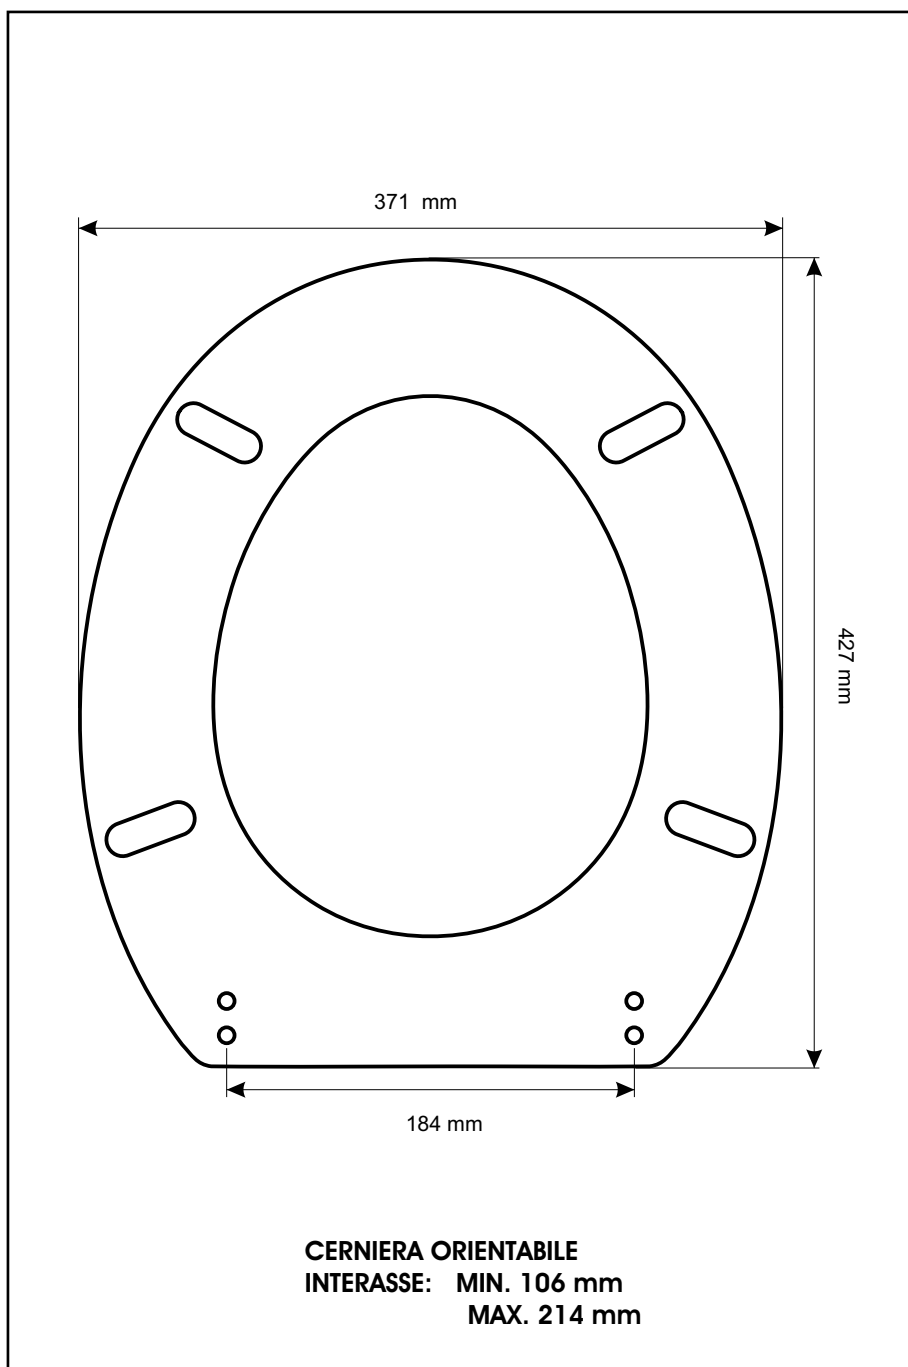

SCHEDA TECNICA
COPRIWATER IN RESINA POLIESTERE

Codice articolo: **2415N**

Nome articolo: **GARDA**

Azienda: **G.S.I.**

Cerniera: **UNIVERSALE CON VITE IN TESTA**

Paracolpi anteriori: **mm 10 - 2 CHIODI**

Paracolpi posteriori: **mm 10 - 2 CHIODI**

CERNIERA

PARACOLPI ANTERIORI

PARACOLPI POSTERIORI