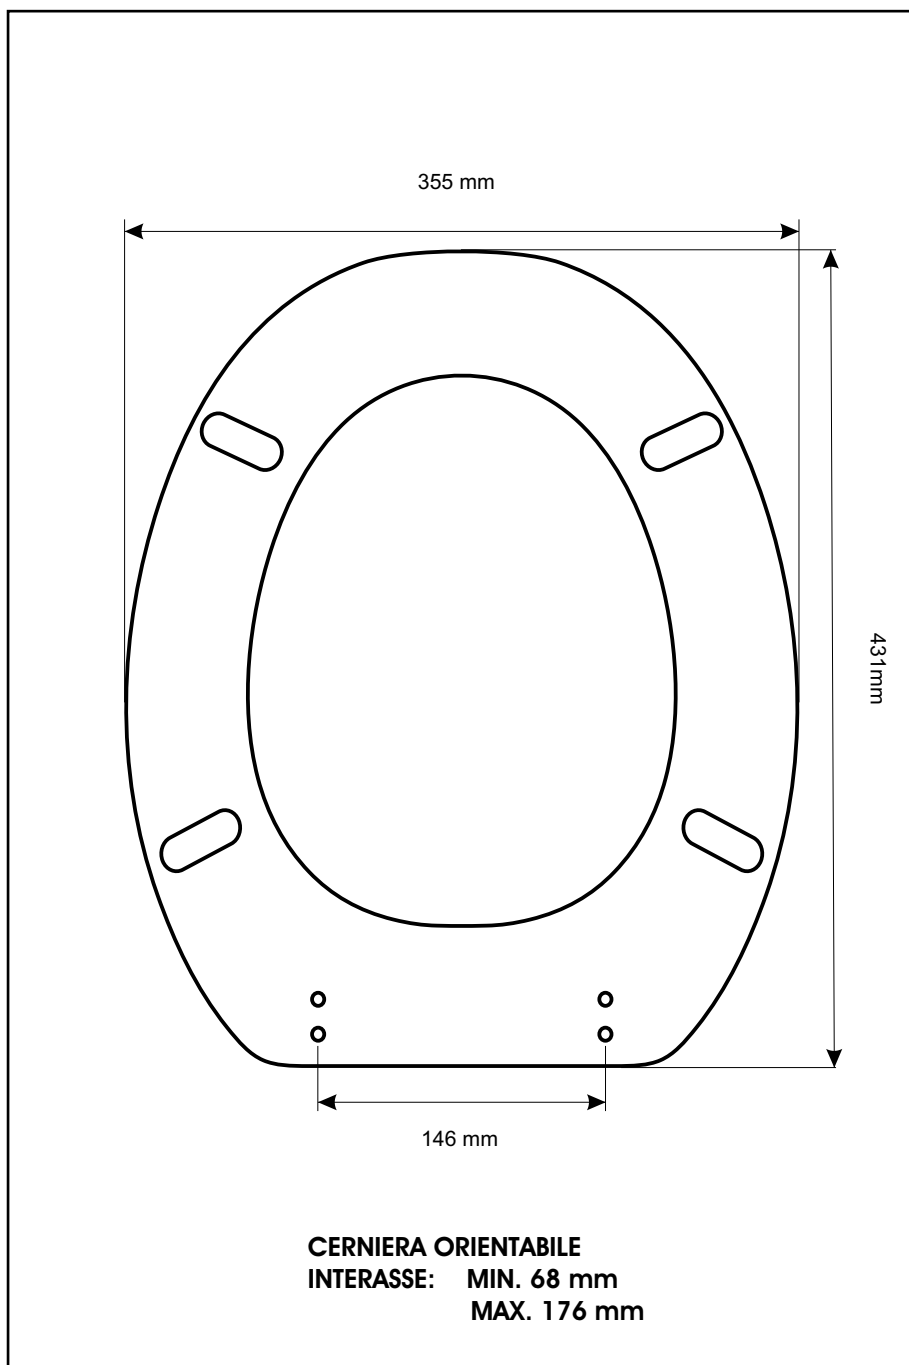

SCHEDA TECNICA
COPRIWATER IN RESINA POLIESTERE

Codice articolo: 24119

Nome articolo: **GIADA**

Azienda: **G.S.I.**

Cerniera: **UNIVERSALE CON VITE IN TESTA**

Paracolpi anteriori: **mm 12 - 2 CHIODI**

Paracolpi posteriori: **mm 12 - 2 CHIODI**

CERNIERA

PARACOLPI ANTERIORI

PARACOLPI POSTERIORI