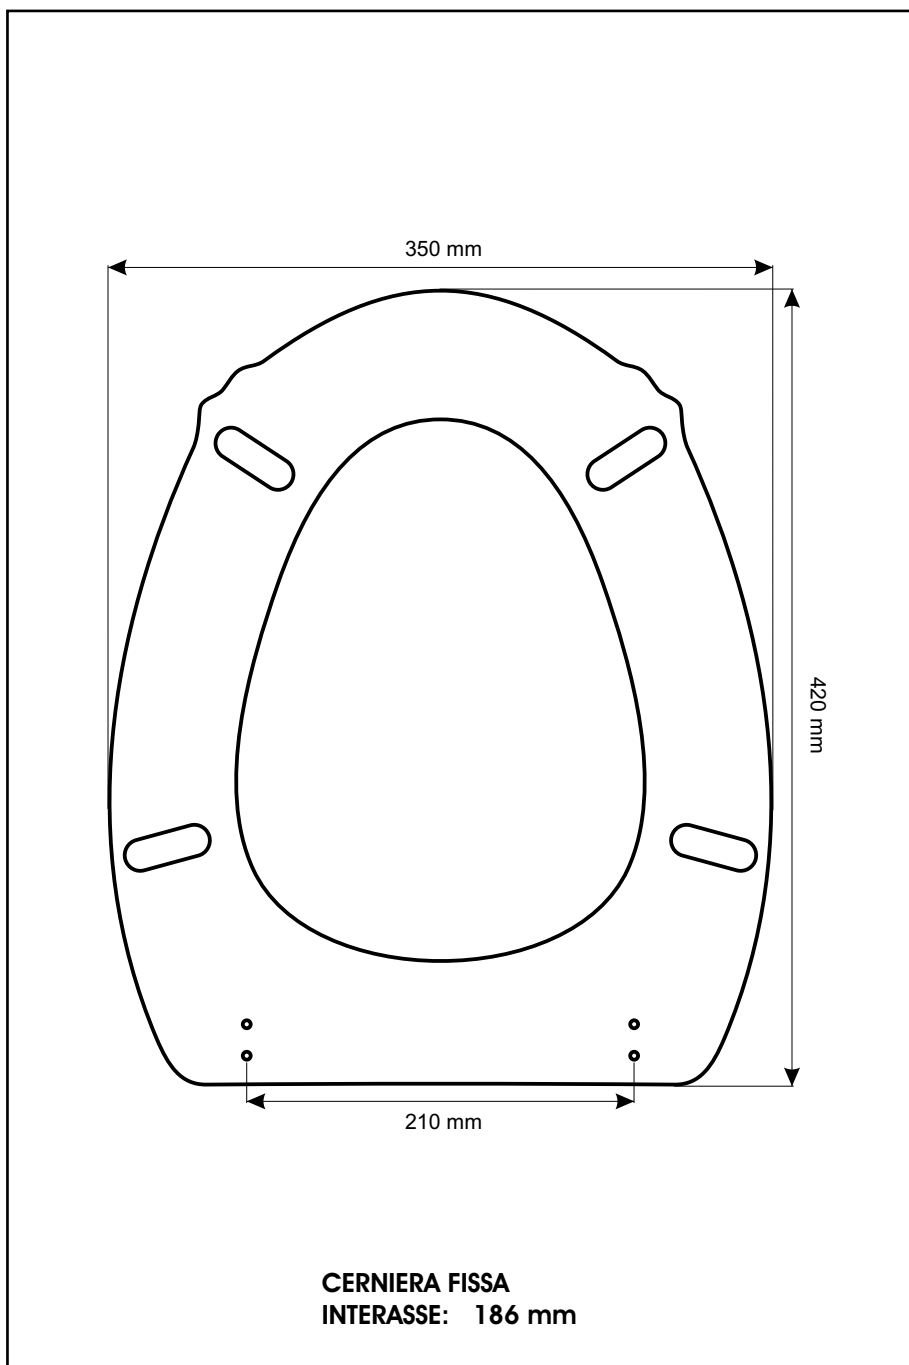

**SCHEDA TECNICA**  
COPRIWATER IN RESINA POLIESTERE

Codice articolo: **231169**  
Nome articolo: **VENEZIA**  
Azienda: **G.S.G.**  
Cerniera: **FISSA COMINOTTI**  
Paracolpi anteriori: **sella - 2 CHIODI**  
Paracolpi posteriori: **mm 08 - 2 CHIODI**

CERNIERA

PARACOLPI ANTERIORI

PARACOLPI POSTERIORI