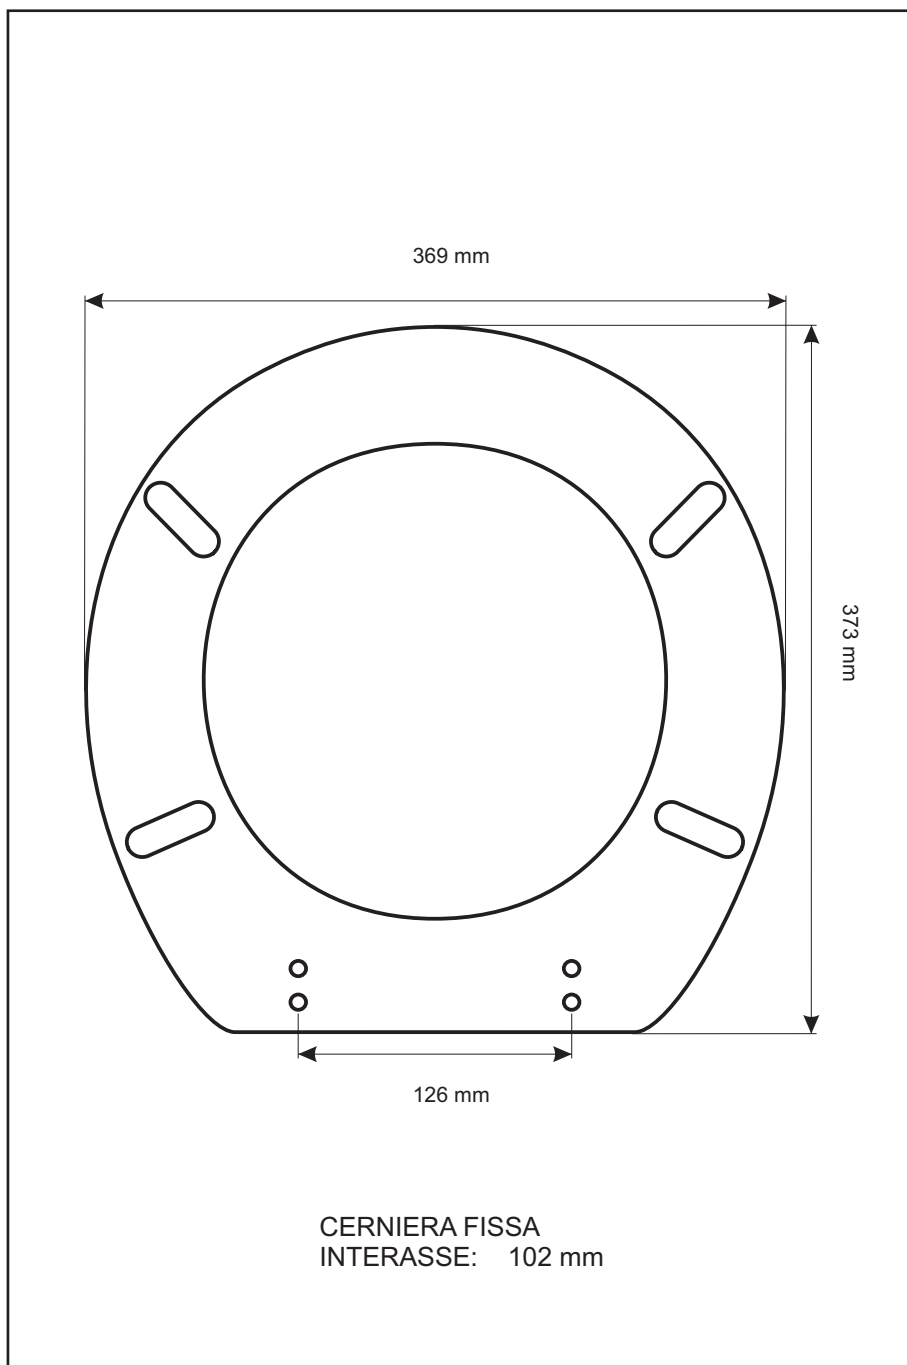

SCHEDA TECNICA
COPRIWATER IN RESINA POLIESTERE

Codice articolo: **211253**
Nome articolo: **BONSAI**
Azienda: **GLOBO**
Cerniera: **FISSA COMINOTTI**
Paracolpi anteriori: **mm 8 - 2 CHIODI**
Paracolpi posteriori: **mm 8 - 2 CHIODI**

CERNIERA

PARACOLPI ANTERIORI

PARACOLPI POSTERIORI