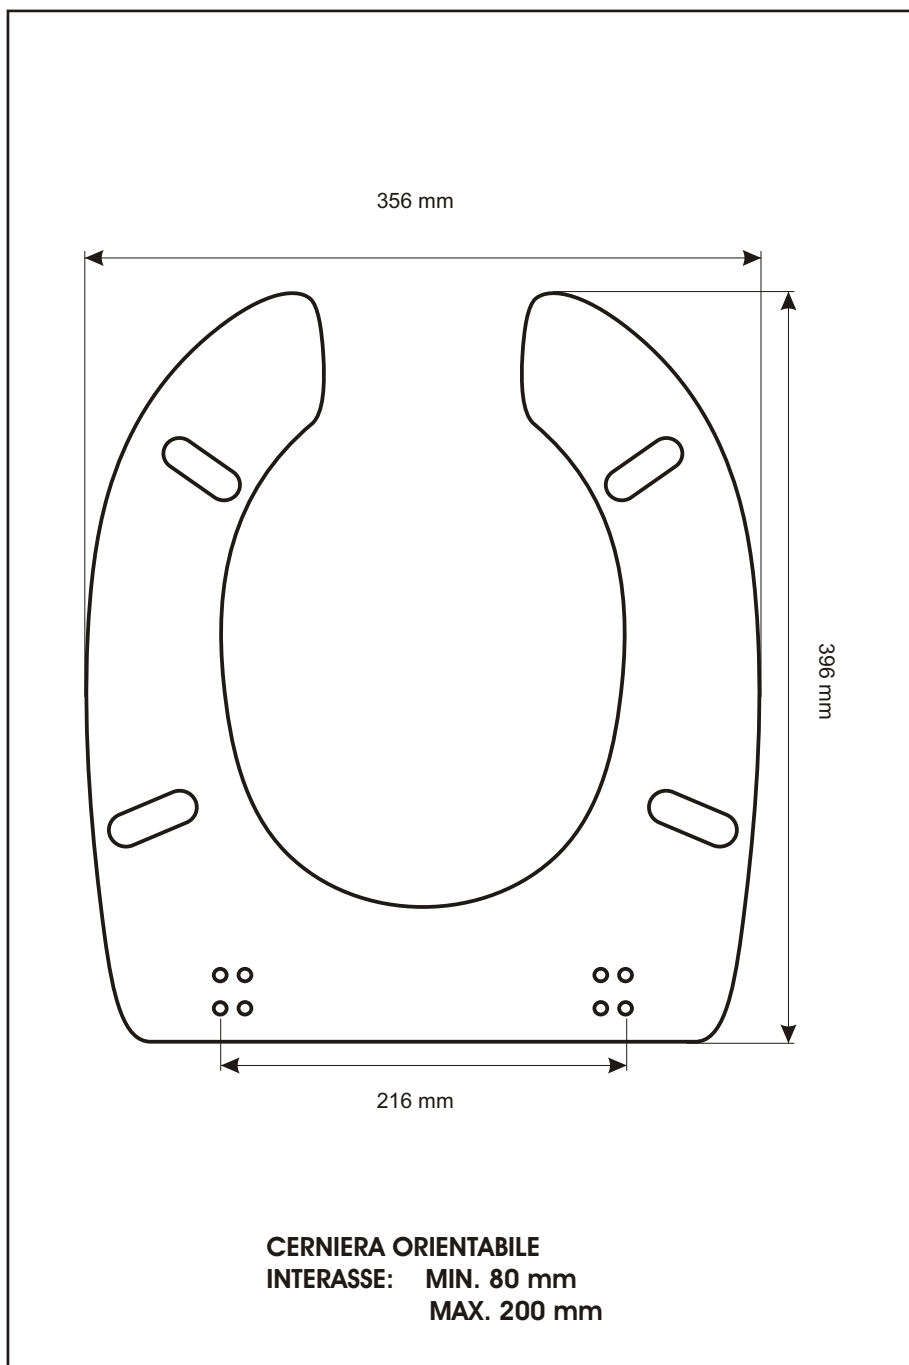

SCHEDA TECNICA
COPRIWATER IN RESINA POLIESTERE

Codice articolo: 191212
Nome articolo: **SAGITTARIO CIAMBELLA**
Azienda: **GALASSIA**
Cerniera: **CERNIERA T230DIS KIT 9 VITE 80**
Paracolpi anteriori: **inclinati - 2 CHIODI**
Paracolpi posteriori: **mm 10 - 2 CHIODI**