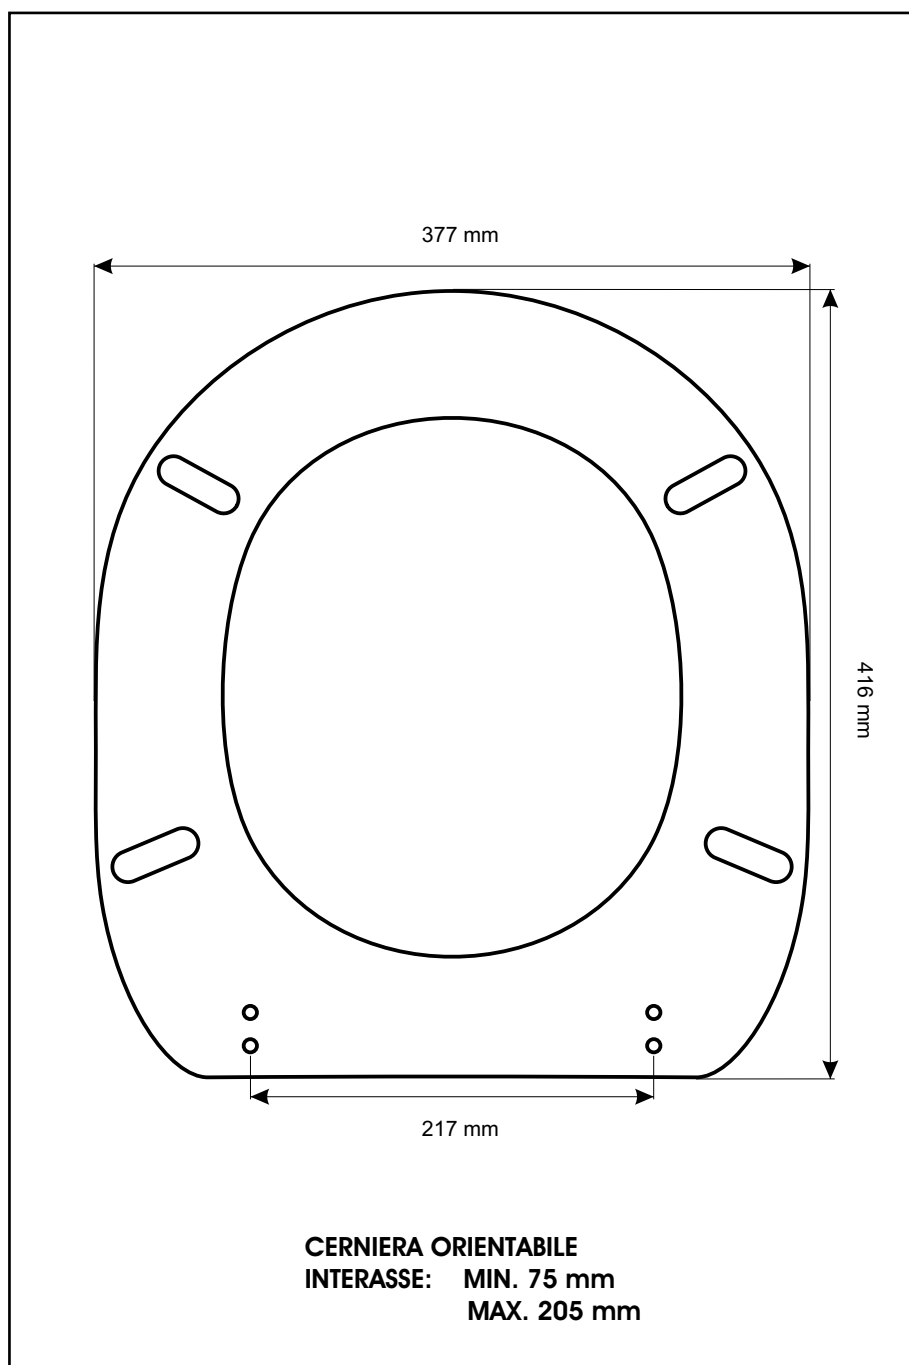

**SCHEDA TECNICA**  
COPRIWATER IN RESINA POLIESTERE

Codice articolo: 18175M

Nome articolo: ISABEL MB

Azienda: FLAMINIA

Cerniera: CERNIERA T 230 KIT 12 VITE 65

Paracolpi anteriori: sella - 2 CHIODI

Paracolpi posteriori: sella - 2 CHIODI