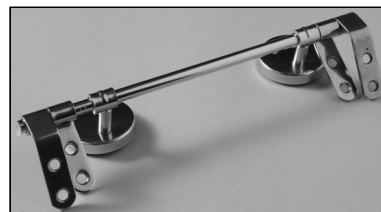

SCHEDA TECNICA
COPRIWATER IN RESINA POLIESTERE

Codice articolo: 18175
Nome articolo: **ISABEL**
Azienda: **FLAMINIA**
Cerniera: **CERNIERA T 230 KIT 7 VITE 65**
Paracolpi anteriori: **sella - 2 CHIODI**
Paracolpi posteriori: **mm 08 - 2 CHIODI**

CERNIERA

PARACOLPI ANTERIORI

PARACOLPI POSTERIORI