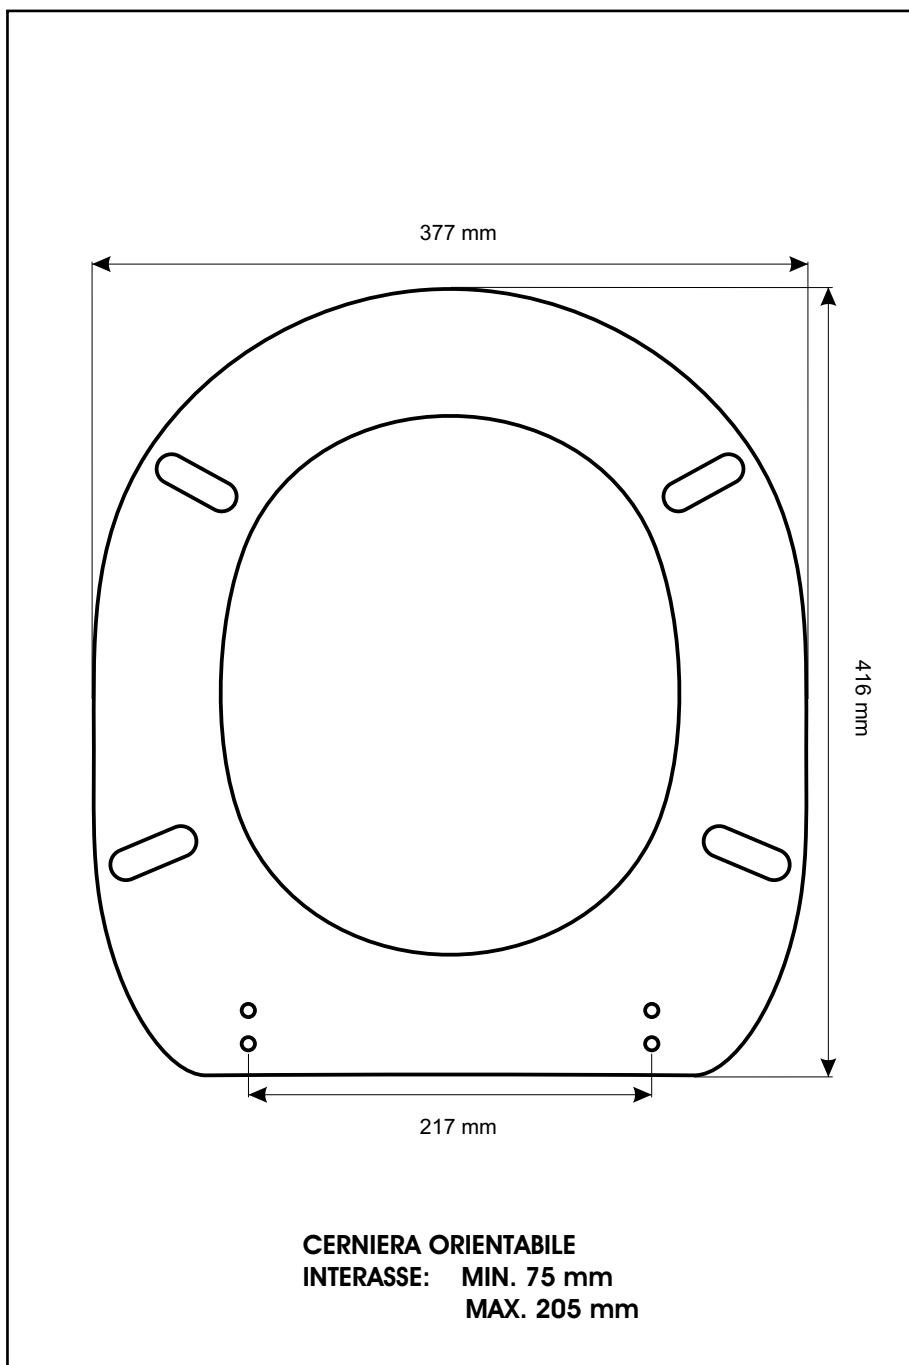

SCHEDA TECNICA
COPRIWATER IN RESINA POLIESTERE

Codice articolo: 18175
Nome articolo: **ISABEL**
Azienda: **FLAMINIA**
Cerniera: **CERNIERA T 230 KIT 7 VITE 65**
Paracolpi anteriori: **sella - 2 CHIODI**
Paracolpi posteriori: **mm 08 - 2 CHIODI**