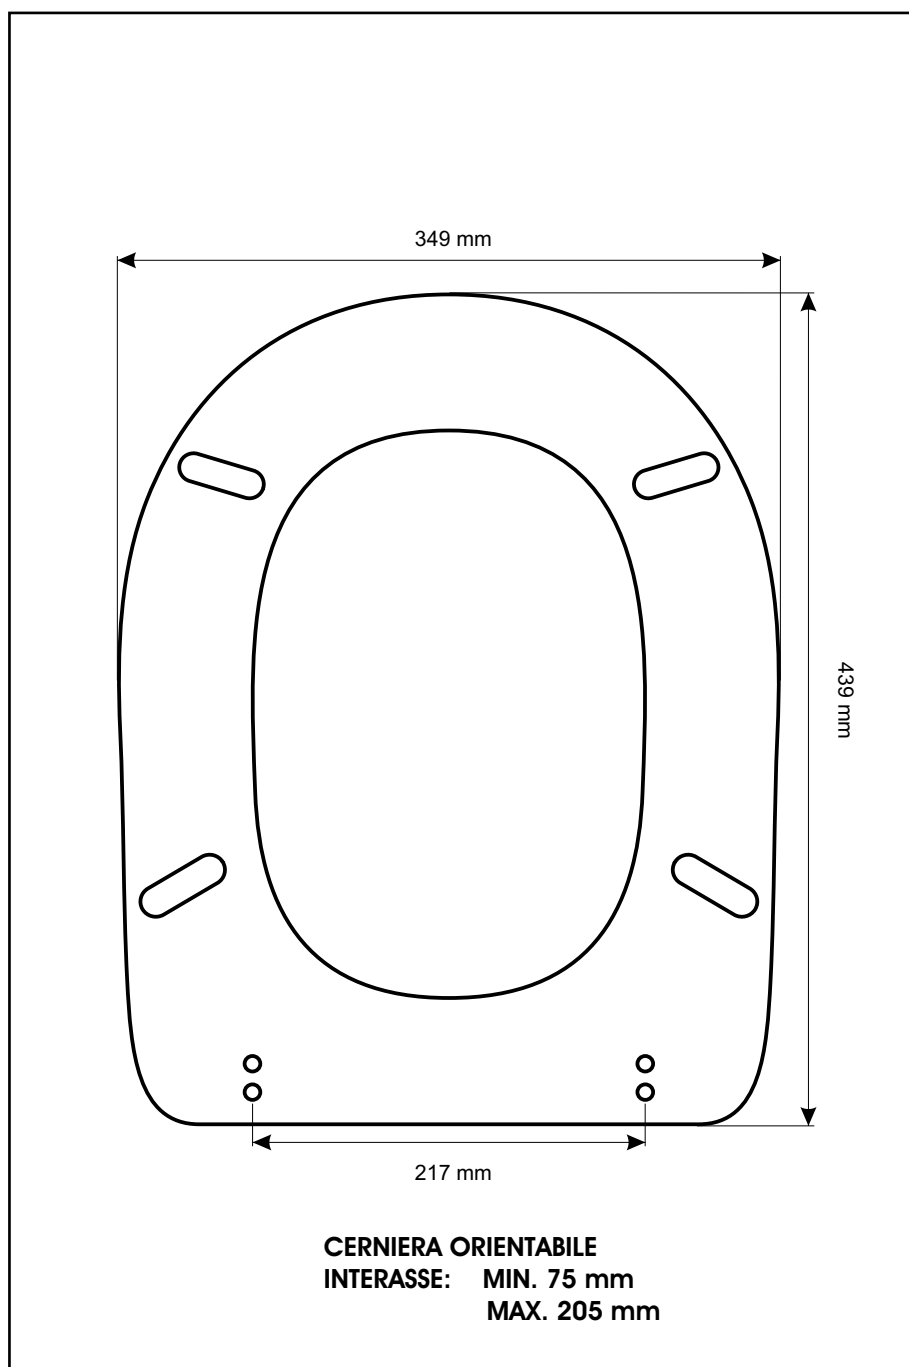

SCHEDA TECNICA
COPRIWATER IN RESINA POLIESTERE

Codice articolo: 181218
Nome articolo: VALENTINE
Azienda: FLAMINIA
Cerniera: CERNIERA T 230 KIT 8 VITE 65
Paracolpi anteriori: inclinati - 2 CHIODI
Paracolpi posteriori: mm 10 - 2 CHIODI